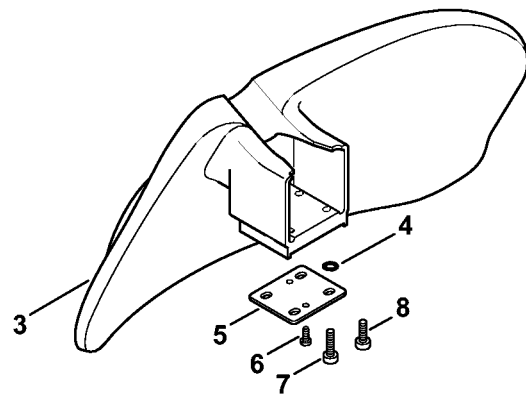

Protecteur de transport, Capot protecteur pour couteau de broyage

324ET058 GM

Protecteur de transport, Capot protecteur pour couteau de broyage

#	Numéro de pièce	Description	Quantité	Contient un ou plusieurs articles	Remarques
1	4116 790 3901	Protecteur de transport Ø 350	1	2	
2	4116 792 4300	Bride de fixation	1		
3	4128 007 1007	Jeu de pièces de capot protecteur	1	4 - 7	
	0000 007 1300	Jeu de joints toriques N 4x2-EPDM70	1	4	
4		Joint torique 4x2	4		
5	0000 716 3100	Cale	1		
6	9074 478 2970	Vis cylindrique IS-P4x10	2		
7	9022 371 1020	Vis cylindrique IS-M5x20	4		
8	9022 341 0980	Vis cylindrique IS-M5x16	4