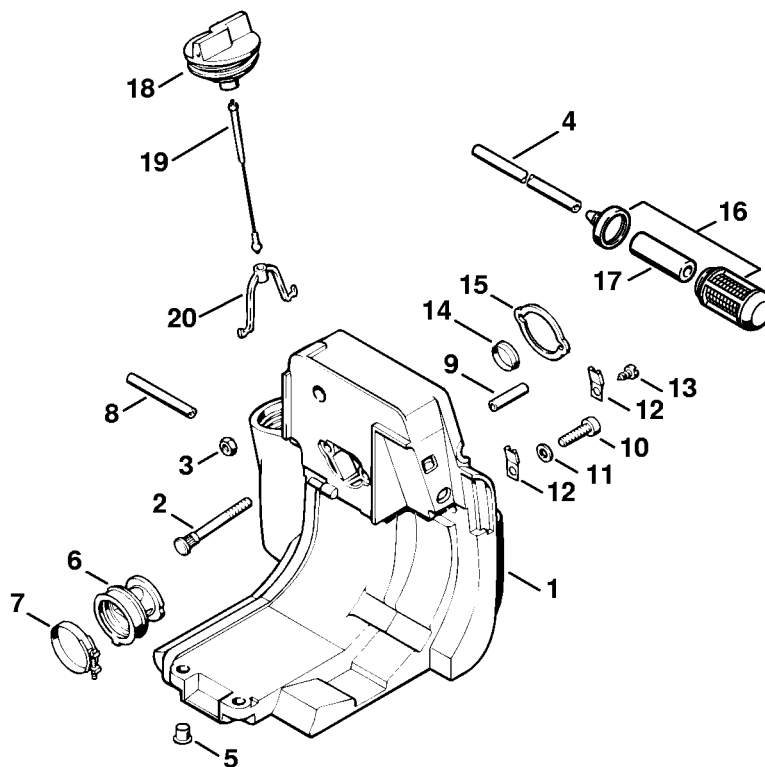

Carter de réservoir

323ET028 SC

Carter de réservoir

#	Numéro de pièce	Description	Quantité	Contient un ou plusieurs articles	Remarques
1	4119 350 0800	Carter de réservoir	1	2 - 5	
2	1121 122 6600	Vis à embase	2		
3	9210 260 0700	Écrou à six pans M5	1		
4		Tuyau 3,1x5,7x240 mm, R3	1		
	0000 930 2803	Tuyau 3,1x5,7 mm x 1 m, R3	1		
	0712 923 8004	Tuyau 3,1x5,7 mm x 10 m, R3	1		
5	0000 084 0700	Rivet	4		
6	4119 141 2200	Coude	1		
7	9771 021 2550	Collier de serrage Ø 32x5	1		
8		Tuyau 3,1x5,7x53 mm, R3	1		
9		Tuyau 3,1x5,7x27 mm, R3	1		Carburateur CIS-S3E
9		Tuyau 3,1x5,7x22 mm, R3	1		Carburateur WT-223
	0000 930 2803	Tuyau 3,1x5,7 mm x 1 m, R3	1		
	0712 923 8004	Tuyau 3,1x5,7 mm x 10 m, R3	1		
10	9022 371 1020	Vis cylindrique IS-M5x20	4		
11	9291 021 0120	Rondelle 5,3	1		
12	4119 431 6700	Clip enfichable	2		
13	9099 021 0810	Vis Parker 4,2x9,5	1		
14	1113 141 1805	Douille	1		
15	1121 121 8600	Rondelle	1		
16	0000 350 3502	Crépine d'aspiration	1	17	
17	0000 358 1800	Filtre	1		
18	4116 350 0502	Bouchon de réservoir	1	19, 20	
19	0000 350 0900	Corde	1		
20	0000 353 0600	Crochet	1