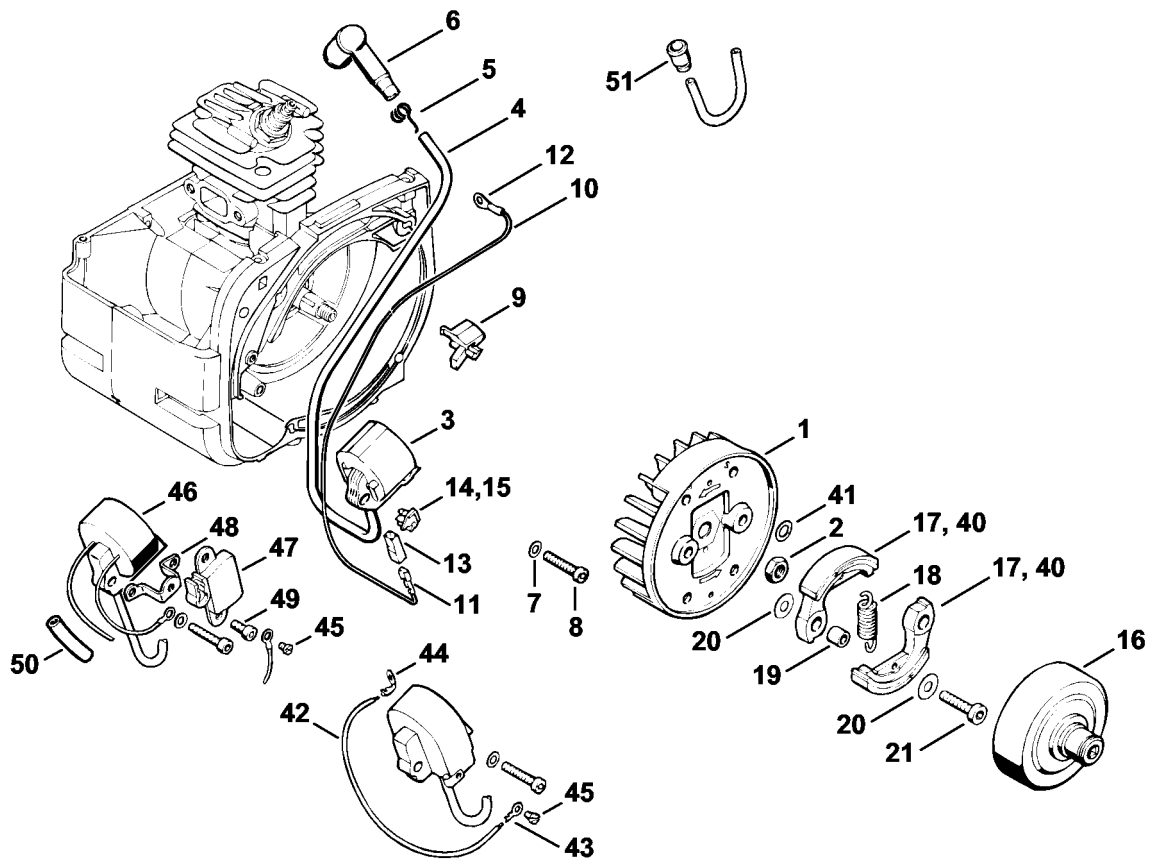

Dispositif d'allumage

324ET057 SC

Dispositif d'allumage

#	Numéro de pièce	Description	Quantité	Contient un ou plusieurs articles	Remarques
1	4119 400 1201	Rotor	1		
2	9210 261 1140	Écrou à six pans M8x1	1		
3	0000 400 1306	Module d'allumage	1	4, 11, 13, 14	
3	4119 400 1306	Module d'allumage	1	4	seulement livrable au Brésil
4		Câble d'allumage 295 mm	1		
	0000 405 0600	Cable d'allumage 1 m	1		
	0000 930 2251	Câble d'allumage 10 m	1		
5	0000 998 0606	Ressort coudé	1		
6	1106 405 1000	Contact de câble d'allumage	1		
7	9291 021 0121	Rondelle 5,3	2		
8	9022 371 0710	Vis cylindrique IS-M4x20	2		
9	4119 405 1900	Patte de fixation	1		
10	4119 440 1107	Câble de court-circuit	1	11 - 13	
11	0751 030 8958	Clip enfichable 4,8-1	1		
12	0751 030 8950	Cosse de câble A 4-1	1		
13	0751 030 8470	Douille	1		
14	0000 448 1203	Attache de câble	1		
15	0000 448 1200	Attache de câble	1		
16	4119 160 2906	Cloche d'embrayage	1		
17	4119 160 2001	Embrayage	1	18	
18	0000 997 6205	Ressort de tension	1		
19	0000 961 0505	Anneau	2		
20	0000 958 0609	Rondelle	4		
21	9022 341 1350	Vis cylindrique IS-M6x25	2		
40	4119 160 2000	Embrayage Jusqu'au numéro de série: 028469095	1	18