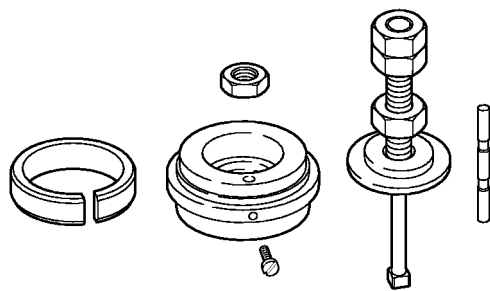

Dispositif d'extraction

901 SW485 GM