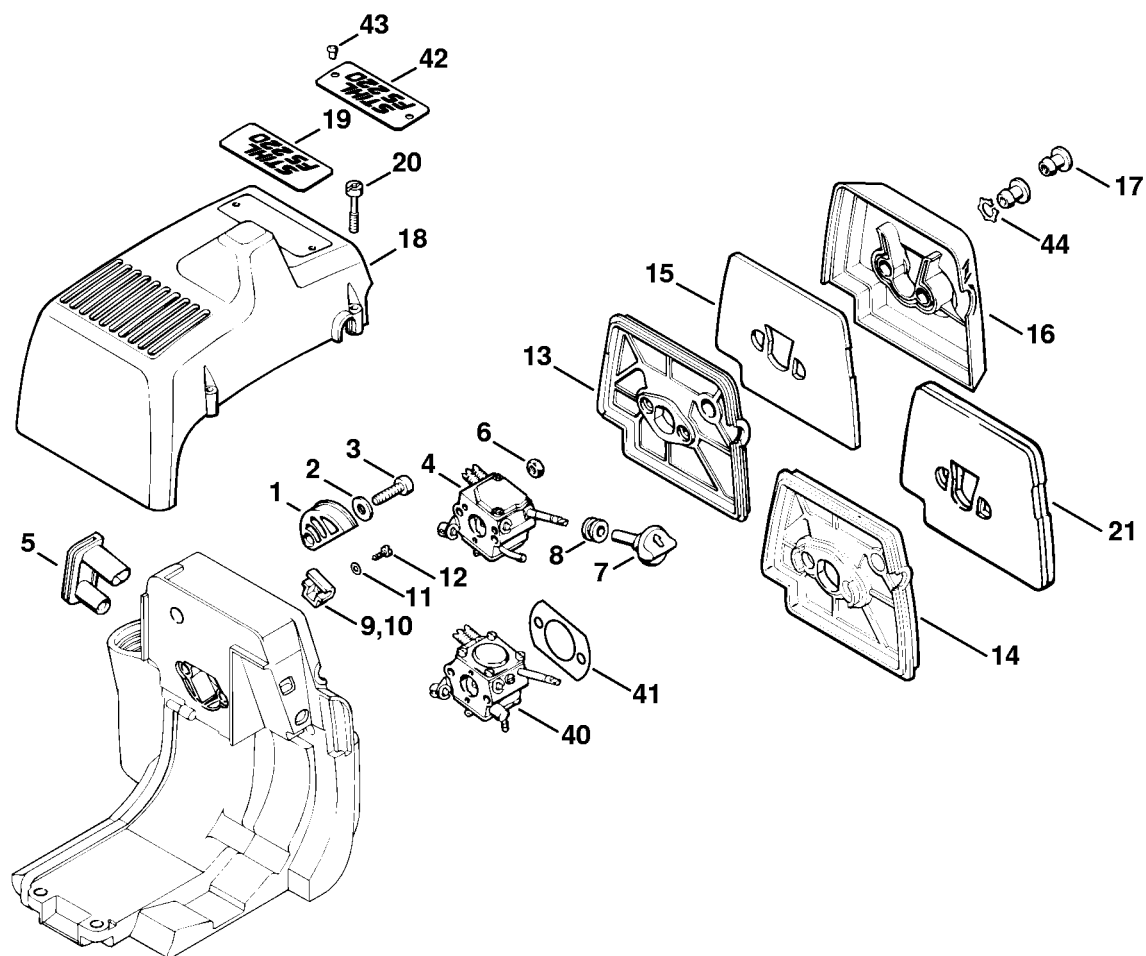

Filtre à air

324ET039 SC

Filtre à air

#	Numéro de pièce	Description	Quantité	Contient un ou plusieurs articles	Remarques
1	4119 182 7600	Pièce de serrage	1		
2	9307 021 0120	Rondelle 5,3	1		
3	9022 371 1020	Vis cylindrique IS-M5x20	1		
4	4119 120 0602	Carburateur CIS-S3H	1		seulement livrable au Brésil
5	4119 123 7501	Douille	1		
6	9210 260 0700	Écrou à six pans M5	2		
7	4119 182 9500	Bouton de réglage	1		
8	4119 182 0700	Douille	1		
9	4119 182 2102	Support de câble	1		
10	4119 182 2100	Support de câble Jusqu'au numéro de série: 354341645	1		
11	9294 021 0080	Rondelle 3,2	1		
12	9099 021 1760	Vis Parker 2,9x9,5	1		
14	4119 120 1606	Filtre à air	1		
15	4119 141 0300	Filtre à air additionnel	1		
16	4119 141 1005	Couvercle de carter de carburateur	1		
17	4119 141 8302	Écrou de verrouillage	2		
18	4119 084 0900	Capot	1		
19	4119 967 1506	Plaque matricule FS 280	1		
20	9025 313 0741	Vis cylindrique M4x25	4		
21	4119 141 1700	Élément filtrant plat	1		
40	4119 120 0604	Carburateur WT-223A Jusqu'au numéro de série: 238337990	1		
41	4119 122 1701	Tôle d'écartement Jusqu'au numéro de série: 238337990	1		
42	4119 967 1500	Plaque matricule FS 220 Jusqu'au numéro de série: 031103921	1