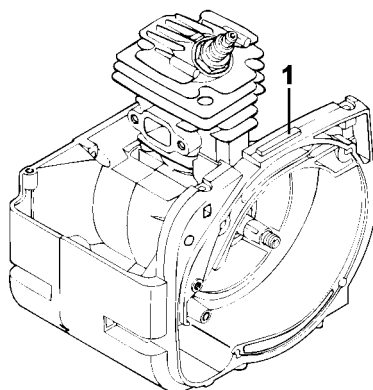

Outils, Accessoires optionnels

#	Numéro de pièce	Description	Quantité	Contient un ou plusieurs articles	Remarques
23	4108 718 6800	Mousqueton avec sangle et fermeture	1		
24	4108 718 7200	Bride de fixation	1		
25	9340 003 0300	Épingle d'axe 2,5x65	1		
26	4108 710 6401	Fermeture	1	27, 28	
27		Rivet, partie tête	1		
28		Rivet, partie à riveter	1		
29		Sangle 25x130 mm	1		
	0000 930 2241	Sangle 25 mm x 10 m	1		
30	9022 341 0975	Vis cylindrique IS-M5x14	1		
31	9307 021 0120	Rondelle 5,3	1		
32	9210 260 0700	Écrou à six pans M5	1		
33	0000 884 0307	Lunettes de protection	1		pas pour Argentine
34	0000 891 0810	Pochette à outils	1		

329ET064 SC