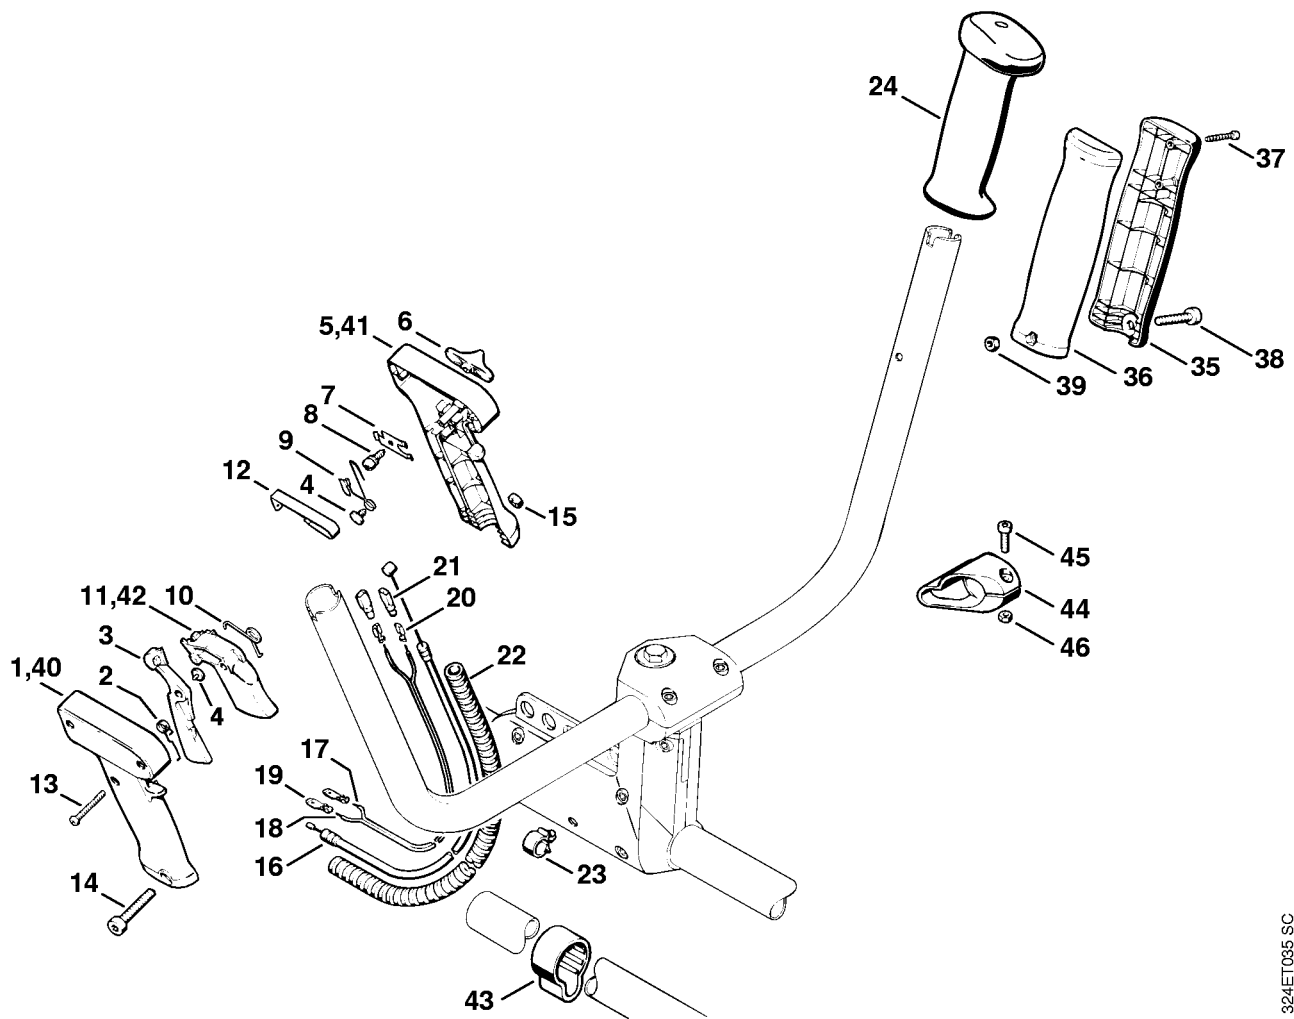

Poignée de commande # 3 54 341 645 (20.2002)

324ET085 SC

Poignée de commande # 3 54 341 645 (20.2002)

#	Numéro de pièce	Description	Quantité	Contient un ou plusieurs articles	Remarques
	4119 790 1302	Poignée de commande Jusqu'au numéro de série: 354341645	1	1 - 15	
1	4119 791 0801	Monture de poignée extérieure Jusqu'au numéro de série: 354341645	1		
2	4126 182 4506	Ressort coudé Jusqu'au numéro de série: 354341645	1		
3	4126 182 0800	Levier d'arrêt Jusqu'au numéro de série: 354341645	1		
4	4126 182 6210	Vis à embase Jusqu'au numéro de série: 354341645	2		
5	4119 791 0811	Monture de poignée intérieure Jusqu'au numéro de série: 354341645	1		
6	4126 182 1700	Curseur combiné Jusqu'au numéro de série: 354341645	1		
7	4126 182 4700	Ressort d'encliquetage Jusqu'au numéro de série: 354341645	1		
8	4126 182 6200	Vis à embase Jusqu'au numéro de série: 354341645	1		
9	4126 442 1600	Ressort de connexion Jusqu'au numéro de série: 354341645	1		
10	4126 182 4500	Ressort coudé Jusqu'au numéro de série: 354341645	1		
11	4126 182 1001	Manette des gaz Jusqu'au numéro de série: 354341645	1		
12	4126 442 1610	Ressort de connexion Jusqu'au numéro de série: 354341645	1		
13	9099 021 1890	Vis Parker 2,9x25 Jusqu'au numéro de série: 354341645	3		
14	9022 346 1070	Vis cylindrique IS-M5x30 Jusqu'au numéro de série: 354341645	1		
15	9210 260 0700	Écrou à six pans M5 Jusqu'au numéro de série: 354341645	1