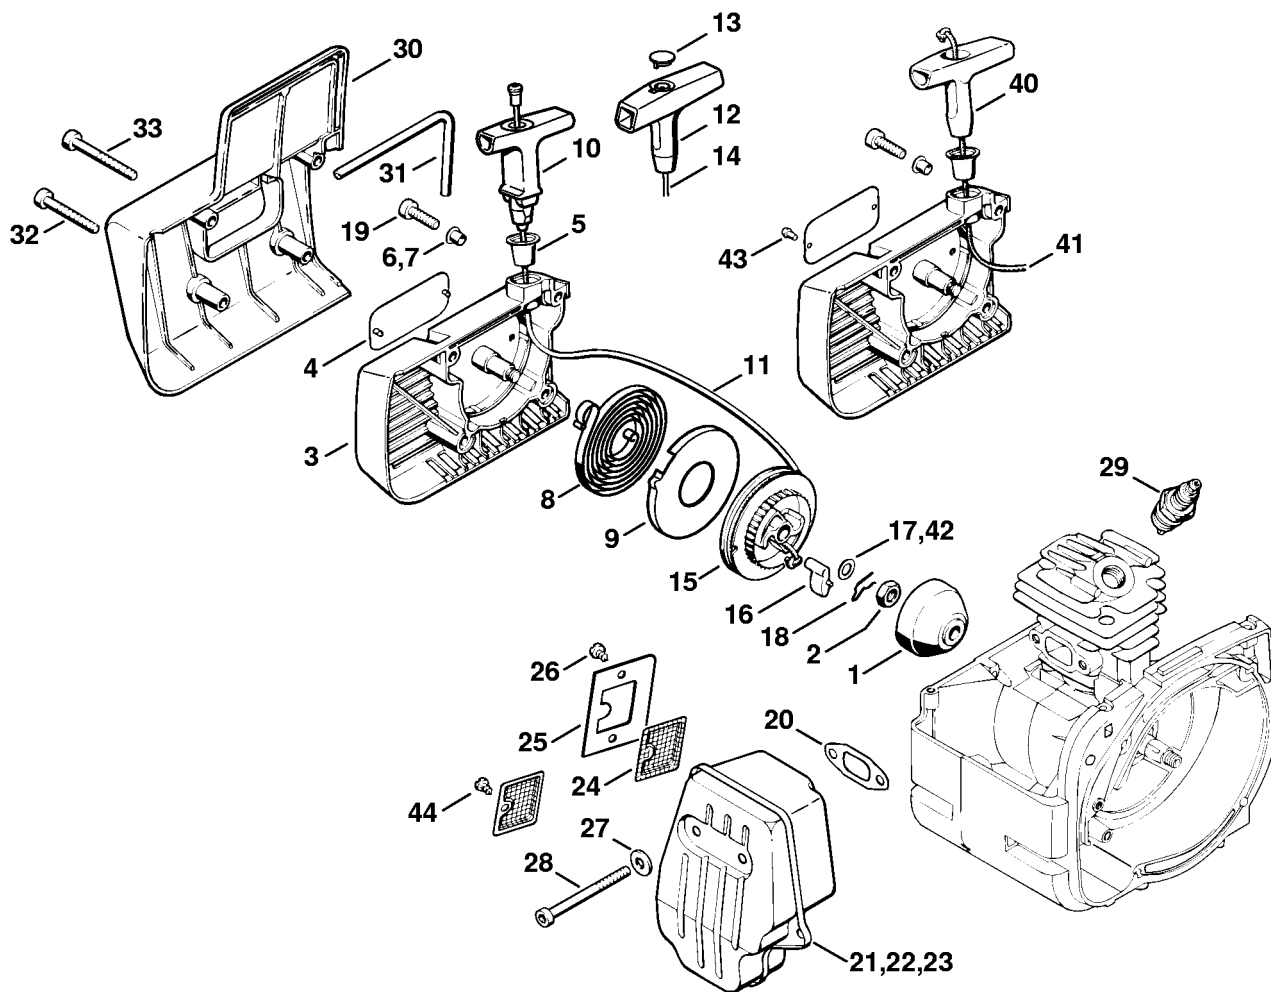

Dispositif de lancement, Silencieux

324ET051 SC

Dispositif de lancement, Silencieux

#	Numéro de pièce	Description	Quantité	Contient un ou plusieurs articles	Remarques
1	4223 195 0600	Roue de lanceur	1		
2	9210 261 1140	Écrou à six pans M8x1	1		
3	4119 190 0401	Couvercle de lanceur	1	4 - 6	
4	0000 967 2035	Emblème STIHL	1		
5	1110 084 9102	Douille	1		
6	0000 084 0700	Rivet	4		
7	9416 868 6630	Rivet tubulaire 6,5x0,5x6,8	4		
8	4116 190 0600	Ressort de rappel	1	9	
9	1118 195 0300	Boîtier de ressort	1		seulement livrable au Brésil
10	1128 190 3400	Poignée ElastoStart Ø 3,5 mm	1	11	
11	1128 190 2900	Câble de lancement Ø 3,5 mm	1		
	0000 930 2267	Câble de lancement Ø 3,5 mm / 28 pièces	1		
12	0000 190 3401	Poignée ElastoStart Ø 3,5 mm	1	13, 14	BR
13	0000 195 7001	Capuchon	1		BR
14	1113 195 8200	Câble de lancement Ø 3,5x960 mm	1		BR
15	4119 195 0400	Poulie à câble	1		
16	4116 195 7200	Cliquet	1		
17	0000 958 0923	Rondelle	1		
18	1118 195 3500	Ressort	1		
19	9022 371 1020	Vis cylindrique IS-M5x20	6		
20	4119 149 0600	Joint de silencieux	1		
21	4119 140 0605	Silencieux	1		
23	4119 140 0600	Silencieux	1	24 - 26	USA, AUS, CDN
24	4119 141 9000	Grille	1		
25	4119 145 3000	Cadre	1