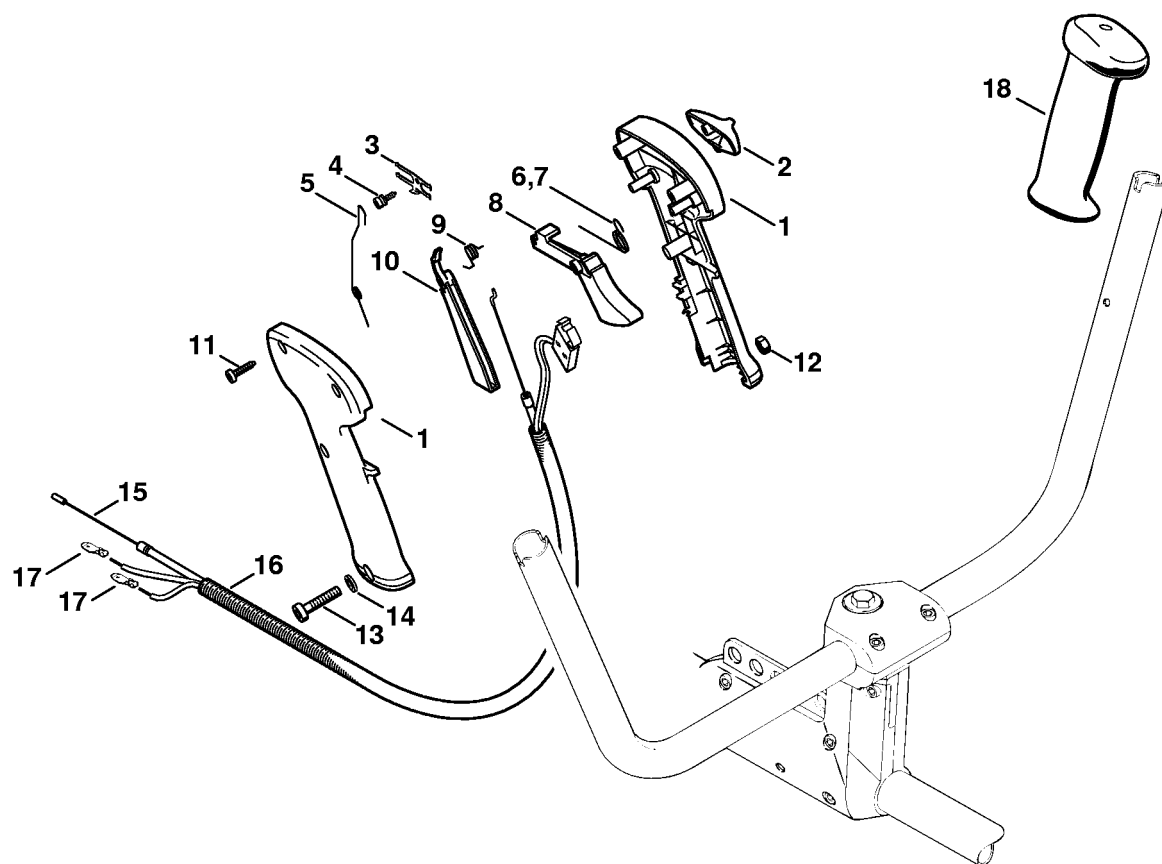

Carter d'accouplement, Tube complet

324ET063 SC

Carter d'accouplement, Tube complet

#	Numéro de pièce	Description	Quantité	Contient un ou plusieurs articles	Remarques
1	4119 161 0501	Carter d'accouplement	1		
2	9503 003 6650	Roulement rainuré à billes 6203-2RS	1		
3	9456 621 4330	Circlip 40x1,75	1		
5	9455 621 1800	Circlip 17x1	1		
6	4119 791 9300	Pièce en caoutchouc	1		
7	4119 791 7200	Douille	1		
8	4119 792 6900	Rondelle	1		
9	4119 162 2800	Capuchon	1		
10	9022 371 1020	Vis cylindrique IS-M5x20	10		
11	9307 021 0100	Rondelle 4,3	1		
12	9022 313 0680	Vis cylindrique IS M4x16	1		
13	4119 710 7104	Tube complet Ø 28 mm x 1,55 m	1	17, 18	
15	4119 710 7100	Tube complet Ø 28 mm x 1,55 m	1	17, 20	USA
17	4119 711 7301	Fourreau	1		
18	0000 967 7253	Pictogramme d'avertissement FS	1		
20	0000 967 7254	Pictogramme d'avertissement FS	1		USA
21	4119 711 3201	Arbre d'entraînement	1		
	0781 120 1110	Graisse multifonctionnelle 225 g	1		
23	4119 791 9400	Collier pour câbles	1		
40	4119 711 2100	Bouchon	1		

Poignée de commande

324ET050 SC

Poignée de commande

#	Numéro de pièce	Description	Quantité	Contient un ou plusieurs articles	Remarques
	4140 790 1304	Poignée de commande	1	1 - 13	
1	4140 790 0301	Poignée	1		
2	4128 182 1700	Curseur combiné	1		
3	4128 182 4201	Ressort d'encliquetage	1		
4	4128 182 6200	Vis à embase	1		
5	4128 182 4502	Ressort coudé	1		
6	4128 182 4504	Ressort coudé	1		
7	4128 182 4500	Ressort coudé	1		
8	4128 182 1000	Manette des gaz	1		
9	4128 182 4501	Ressort coudé	1		
10	4128 182 0800	Levier d'arrêt	1		
11	9074 478 3025	Vis cylindrique IS-P4x16	3		
12	9214 320 0700	Écrou de sécurité M5	1		
13	9022 346 1070	Vis cylindrique IS-M5x30	1		
14	9291 021 0120	Rondelle 5,3	1		
15	4119 180 1103	Câble de commande des gaz	1	16, 17	
16		Tuyau 830 mm	1		
	4203 711 7201	Tuyau 960 mm	1		
17	0751 030 8454	Fiche plate	2		
18	4128 791 0300	Poignée gauche	1		