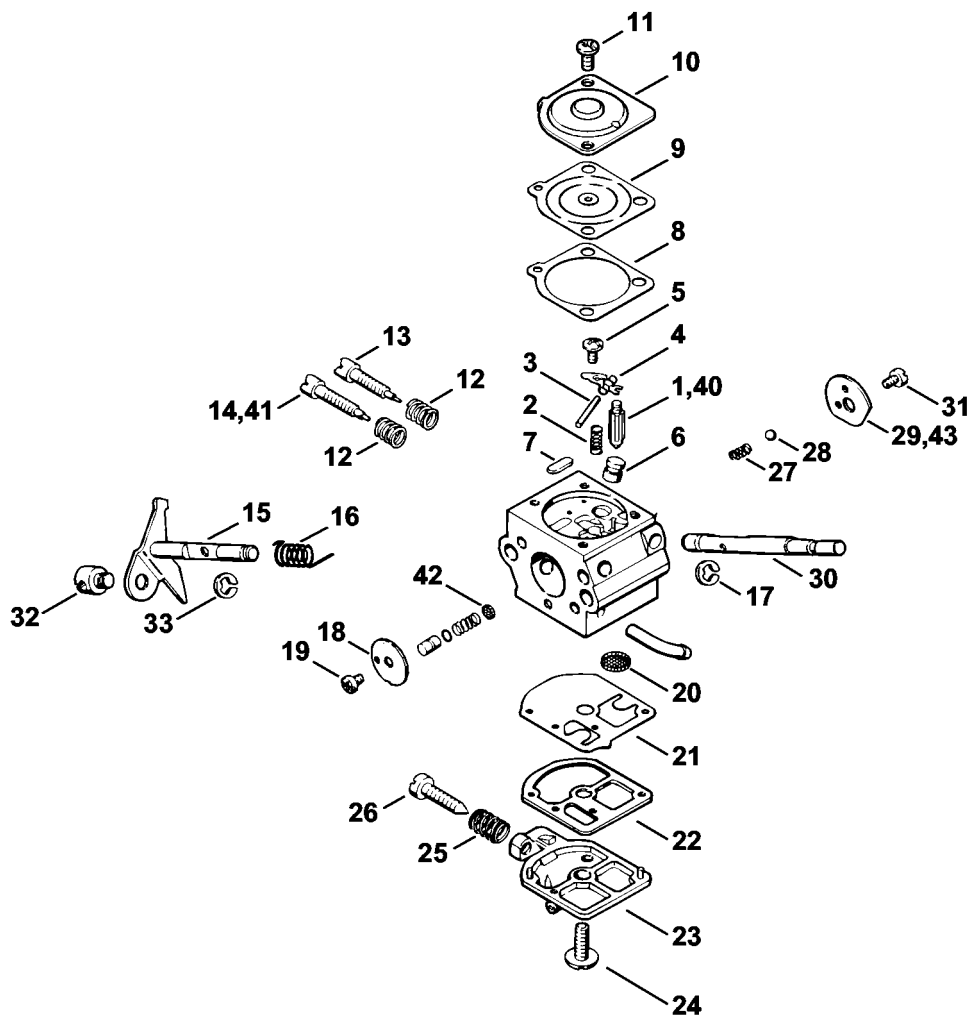

Carburateur C1S-S3

324ET062 SC

Carburateur C1S-S3

#	Numéro de pièce	Description	Quantité	Contient un ou plusieurs articles	Remarques
	4119 120 0602	Carburateur C1S-S3H	1	1 - 32	
1	Z000 018 Z000	Pointeau d'admission	1		
2	1120 122 3004	Ressort	1		
3	1120 121 9200	Axe	1		
4	1120 121 5000	Levier de réglage d'admission	1		
5	1120 122 6600	Vis à embase	1		
6	4119 121 5400	Gicleur à soupape	1		
7	4119 121 0700	Plaque de fermeture	1		
8	1120 129 0902	Joint	1		
9	1120 121 4700	Membrane de réglage	1		
10	1123 121 0801	Couvercle	1		
11	4132 122 6600	Vis à embase	2		
12	1120 122 3005	Ressort	2		
13	4119 122 6702	Vis H de richesse à haut régime	1		
14	4119 122 6802	Vis L de richesse au ralenti	1		
15	4119 120 7101	Axe de papillon avec levier	1		
16	4119 122 3000	Ressort coudé	1		
17	1125 122 9001	Circlip	1		
18	1120 121 3301	Papillon	1		
19	1120 122 7400	Vis à tête ronde	1		
20	1120 121 7800	Tamis	1		
21	4119 121 4800	Membrane de pompe	1		
22	1120 129 0901	Joint	1		
23	4119 121 0800	Couvercle	1		
24	1120 122 7800	Vis à tête bombée fraisée	1		
25	1120 122 3003	Ressort	1