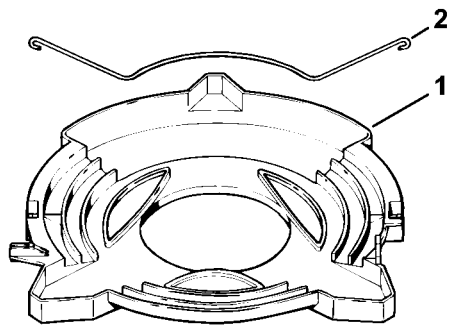

Protecteur de transport, Capot protecteur pour couteau de broyage

324ET058 GM

Protecteur de transport, Capot protecteur pour couteau de broyage

#	Numéro de pièce	Description	Quantité	Contient un ou plusieurs articles	Remarques
1	4116 790 3901	Protecteur de transport Ø 350	1	2	
2	4116 792 4300	Bride de fixation	1		
3	4128 007 1007	Jeu de pièces de capot protecteur	1	4 - 7	
	0000 007 1300	Jeu de joints toriques N 4x2-EPDM70	1	4	
4		Joint torique 4x2	4		
5	0000 716 3100	Cale	1		
6	9074 478 2970	Vis cylindrique IS-P4x10	2		
7	9022 371 1020	Vis cylindrique IS-M5x20	4		
8	9022 341 0980	Vis cylindrique IS-M5x16	4