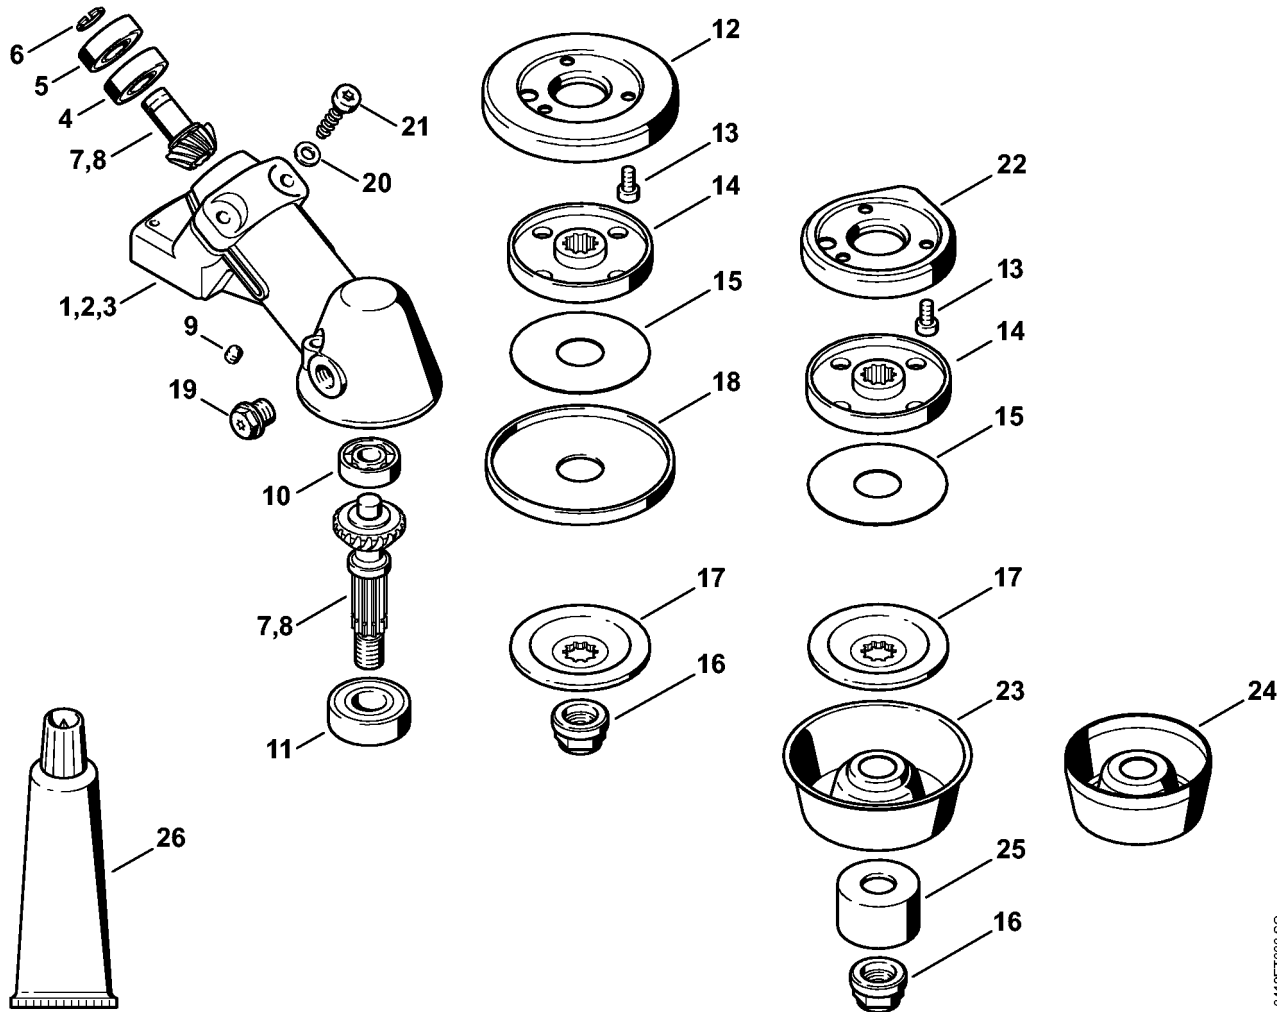

Réducteur

0412ET000 SC

Réducteur

#	Numéro de pièce	Description	Quantité	Contient un ou plusieurs articles	Remarques
1	4128 640 0101	Réducteur	1	3 - 7, 9 - 22	
2	4128 640 0106	Réducteur	1	3 - 6, 8 - 21	seulement livrable au Brésil
3	4128 641 0351	Carter de réducteur	1	9, 13	
4	9503 003 0210	Roulement rainuré à billes 6001	1		
5	9503 003 5180	Roulement rainuré à billes 6001-Z	1		
6	9455 621 1130	Circlip 12x1	1		
7	4128 640 7302	Jeu de pignons	1		
8	4128 640 7303	Jeu de pignons	1		seulement livrable au Brésil
9	0000 953 1001	Goujon fileté M6	1		
10	9503 003 0102	Roulement rainuré à billes 6000	1		
11	9503 003 7450	Roulement rainuré à billes 6202-2RS	1		
12	4128 717 2704	Anneau de protection	1		
13	9022 399 0950	Vis cylindrique IS M5x10	3		
14	4147 710 3800	Disque de pression	1	15	
15	4116 717 2800	Rondelle de protection Ø 60 mm	1		
16	4119 642 7600	Écrou à embase M12x1,5 à gauche	1		
17	4128 713 1600	Rondelle de pression	1		
18	4119 717 2800	Rondelle de protection	1		
19	4119 713 6500	Bouchon fileté	1		
20	9291 021 0140	Rondelle 6,4	2		
21	9075 478 4712	Vis cylindrique IS-D6x28	2		
22	4128 717 2707	Anneau de protection	1		
23	4119 713 3100	Disque porteur	1		
24	4116 713 3100	Disque porteur	1		
25	4116 717 2702	Anneau de protection	1