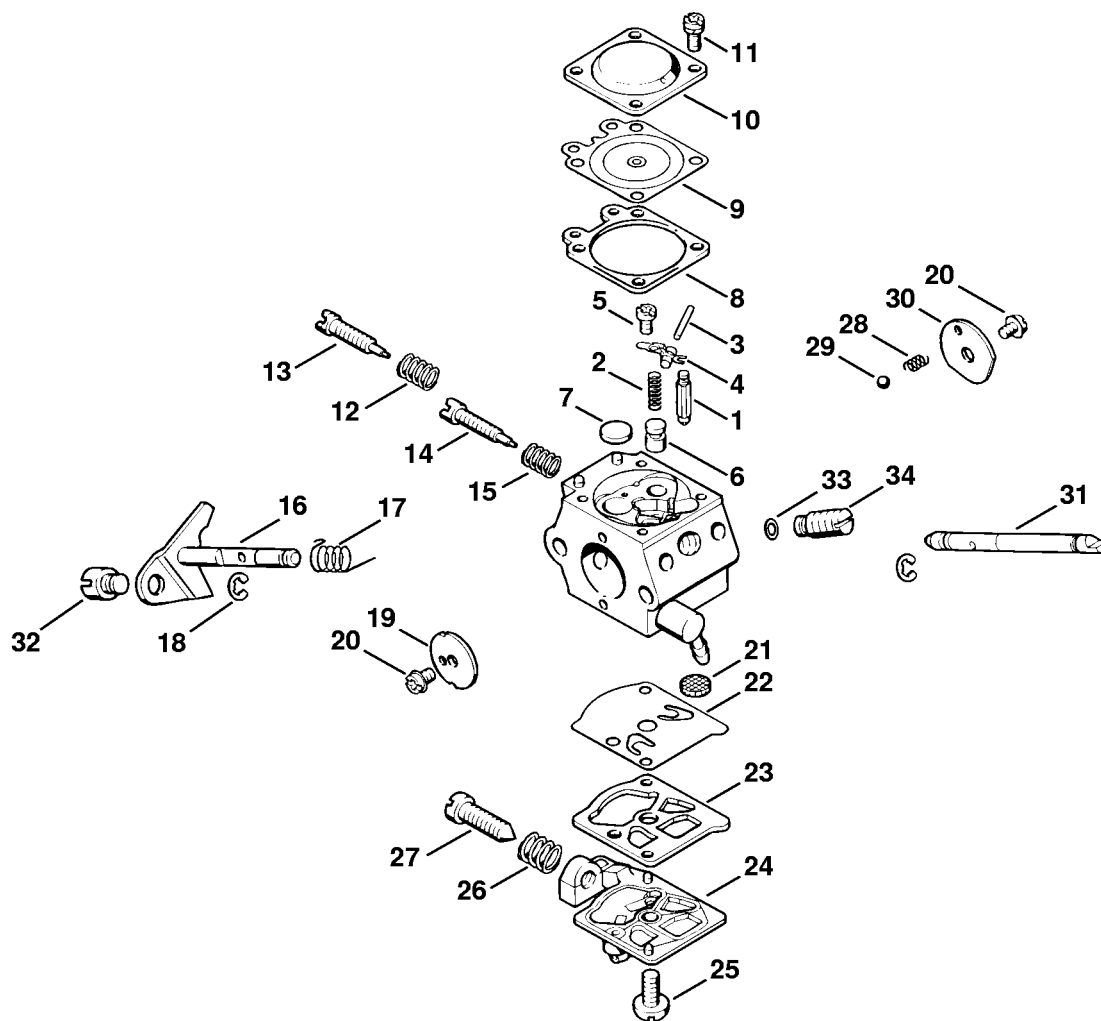

Carburateur WT-223 # 2 38 337 990

324ET037 SC

Carburateur WT-223 # 2 38 337 990

#	Numéro de pièce	Description	Quantité	Contient un ou plusieurs articles	Remarques
	4119 120 0604	Carburateur WT-223A Jusqu'au numéro de série: 238337990	1	1 - 34	
1	4116 121 5100	Pointeau d'admission Jusqu'au numéro de série: 238337990	1		
2	1120 122 3001	Ressort Jusqu'au numéro de série: 238337990	1		
3	1113 121 9200	Axe Jusqu'au numéro de série: 238337990	1		
4	1113 121 5000	Levier de réglage d'admission Jusqu'au numéro de série: 238337990	1		
5	1114 122 7400	Vis à tête ronde Jusqu'au numéro de série: 238337990	1		
6	1120 121 5405	Gicleur à soupape Jusqu'au numéro de série: 238337990	1		
7	4117 122 9402	Bouchon Jusqu'au numéro de série: 238337990	1		
8	1120 129 0900	Joint Jusqu'au numéro de série: 238337990	1		
9	1113 121 4705	Membrane de réglage Jusqu'au numéro de série: 238337990	1		
10	1113 121 0800	Couvercle Jusqu'au numéro de série: 238337990	1		
11	1106 122 7400	Vis à tête ronde Jusqu'au numéro de série: 238337990	4		
12	4117 122 3007	Ressort Jusqu'au numéro de série: 238337990	1		
13	1118 122 6700	Vis H de richesse à haut régime Jusqu'au numéro de série: 238337990	1		
14	4119 122 6801	Vis L de richesse au ralenti Jusqu'au numéro de série: 238337990	1		
15	1115 122 3002	Ressort Jusqu'au numéro de série: 238337990	1