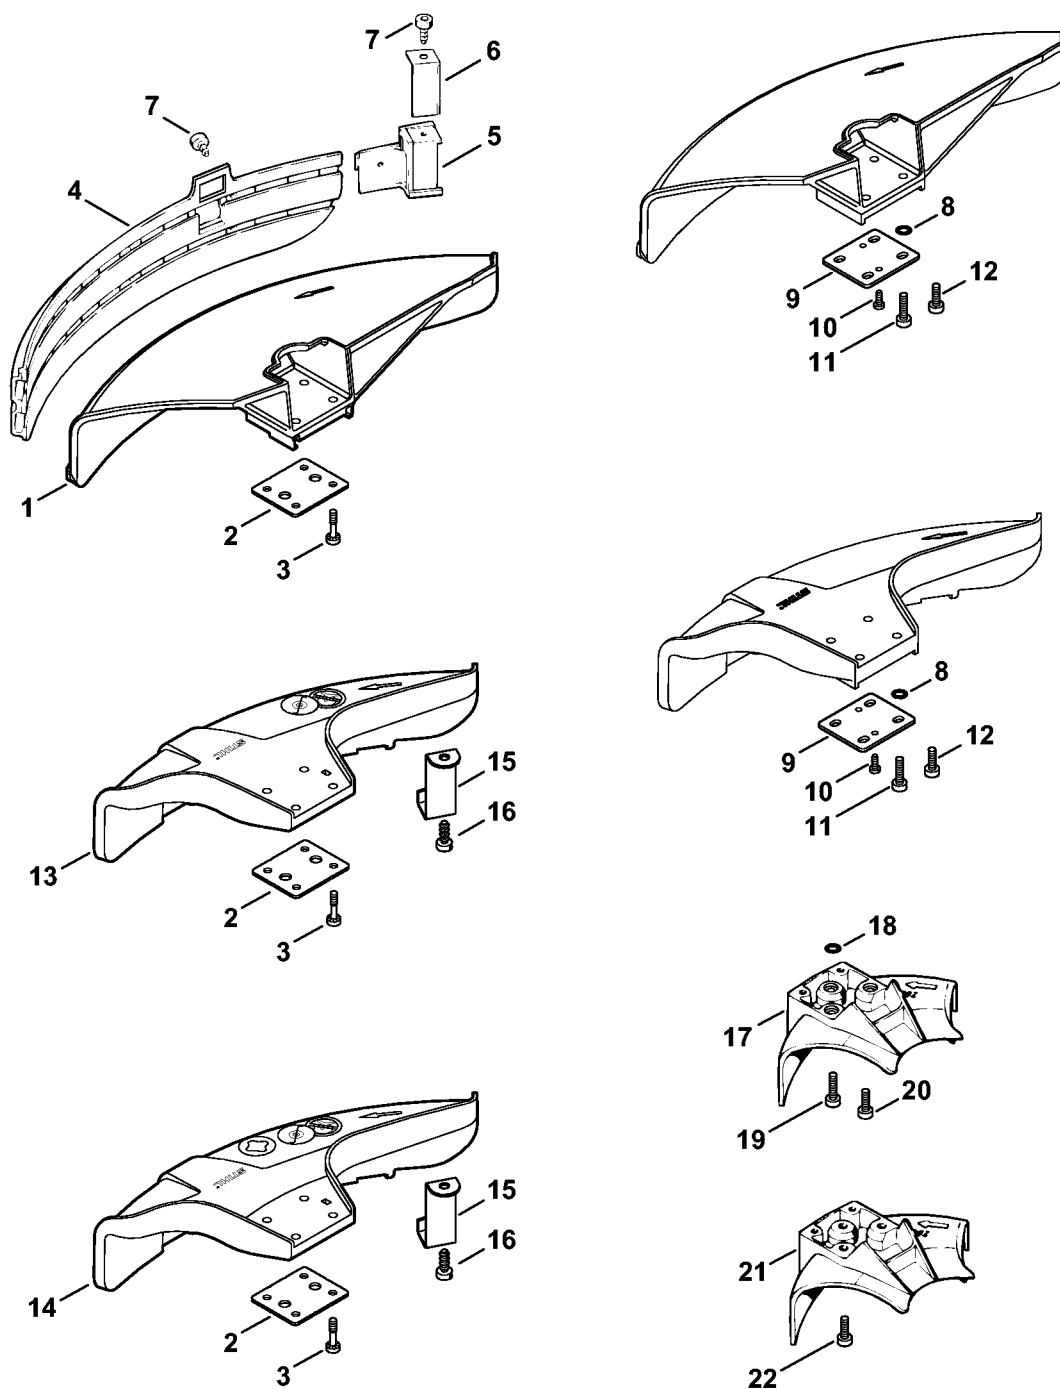

Capot protecteur

324ET059 GM

Capot protecteur

#	Numéro de pièce	Description	Quantité	Contient un ou plusieurs articles	Remarques
	4119 007 1027	Jeu de pièces de capot protecteur	1	1 - 7	
1	4119 710 8103	Capot protecteur	1	2, 3	
2	0000 716 3101	Cale	1		
3	9022 373 1025	Vis cylindrique IS-M5x23	4		
4	4119 716 3203	Tablier	1		
5	4119 710 6000	Couteau	1	6, 7	
6	4118 713 4105	Couteau	1		
7	9074 478 4125	Vis cylindrique IS 5x14	2		
	0000 007 1300	Jeu de joints toriques N 4x2-EPDM70	1	8	
8		Joint torique 4x2	4		
9	0000 716 3100	Cale	1		
10	9074 478 2970	Vis cylindrique IS-P4x10	2		
11	9022 371 1020	Vis cylindrique IS-M5x20	4		
12	9022 341 0980	Vis cylindrique IS-M5x16	4		
13	4133 007 1007	Jeu de capot protecteur	1	2, 3, 15, 16	
14	4133 007 1008	Jeu de capot protecteur	1	2, 3, 15, 16	AUS, NZ
15	4133 713 4110	Couteau	1		
16	9074 478 4405	Vis cylindrique IS-P6x14	1		
17	4117 710 8200	Butée Ø 200 mm	1	18, 19	
	0000 007 1300	Jeu de joints toriques N 4x2-EPDM70	1	18	
18		Joint torique 4x2	3		
22	0000 007 1300	Jeu de joints toriques N 4x2-EPDM70	1		
19	9022 371 1020	Vis cylindrique IS-M5x20	3		
20	9022 341 0980	Vis cylindrique IS-M5x16	3		
23	9022 371 1020	Vis cylindrique IS-M5x20	4		
21	4147 710 8220	Rondelle-boisseau Ø 225 mm	1	22, 23