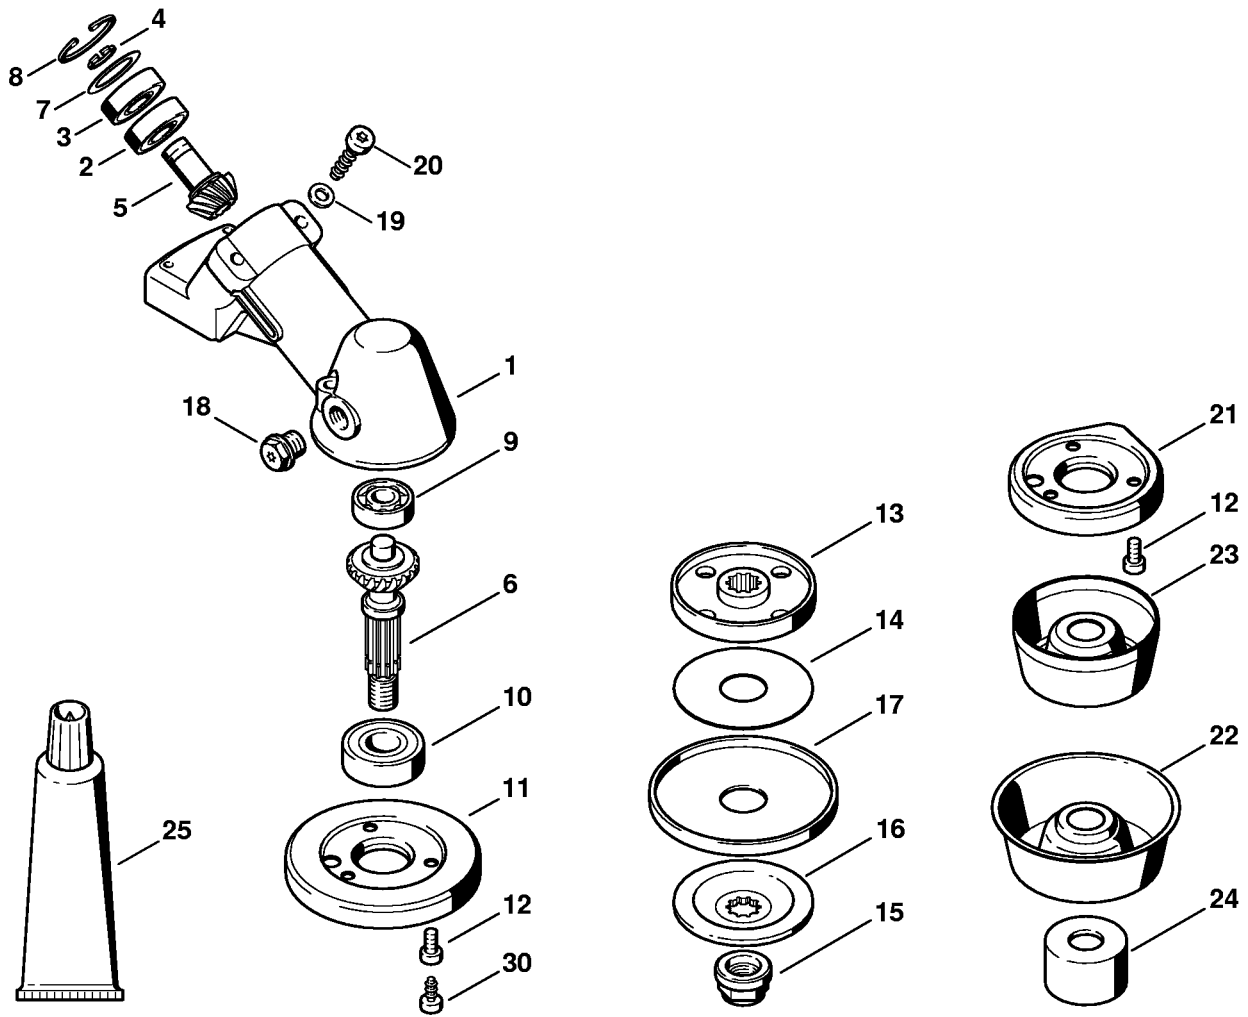

Réducteur (12.2003)

256ET031 SC

Réducteur (12.2003)

#	Numéro de pièce	Description	Quantité	Contient un ou plusieurs articles	Remarques
	4128 640 0125	Réducteur	1	1 - 21	
1	4128 641 0350	Carter de réducteur	1	12	
2	9503 003 0210	Roulement rainuré à billes 6001	1		
3	9503 003 5180	Roulement rainuré à billes 6001-Z	1		
4	9455 621 1130	Circlip 12x1	1		
	4128 640 7301	Jeu de pignons	1	5, 6	
5		Pignon d'entraînement	1		
6		Arbre de sortie	1		
7	9296 021 1681	Rondelle 20x28x0,1	1		(quantité suivant besoin)
7	9296 021 1685	Rondelle 20x28x0,2	1		(quantité suivant besoin)
7	9296 021 1687	Rondelle 20x28x0,3	1		(quantité suivant besoin)
8	9456 621 3100	Circlip 28x1,2	1		
9	9503 003 0102	Roulement rainuré à billes 6000	1		
10	9503 003 7450	Roulement rainuré à billes 6202-2RS	1		
11	4128 717 2701	Anneau de protection	1		
12	9022 399 0950	Vis cylindrique IS M5x10	3		
13	4147 710 3800	Disque de pression	1	14	
14	4116 717 2800	Rondelle de protection Ø 60 mm	1		
15	4119 642 7600	Écrou à embase M12x1,5 à gauche	1		
16	4128 713 1600	Rondelle de pression	1		
17	4119 717 2800	Rondelle de protection	1		
18	4119 713 6500	Bouchon fileté	1		
19	9291 021 0140	Rondelle 6,4	2		
20	9075 478 4712	Vis cylindrique IS-D6x28	2