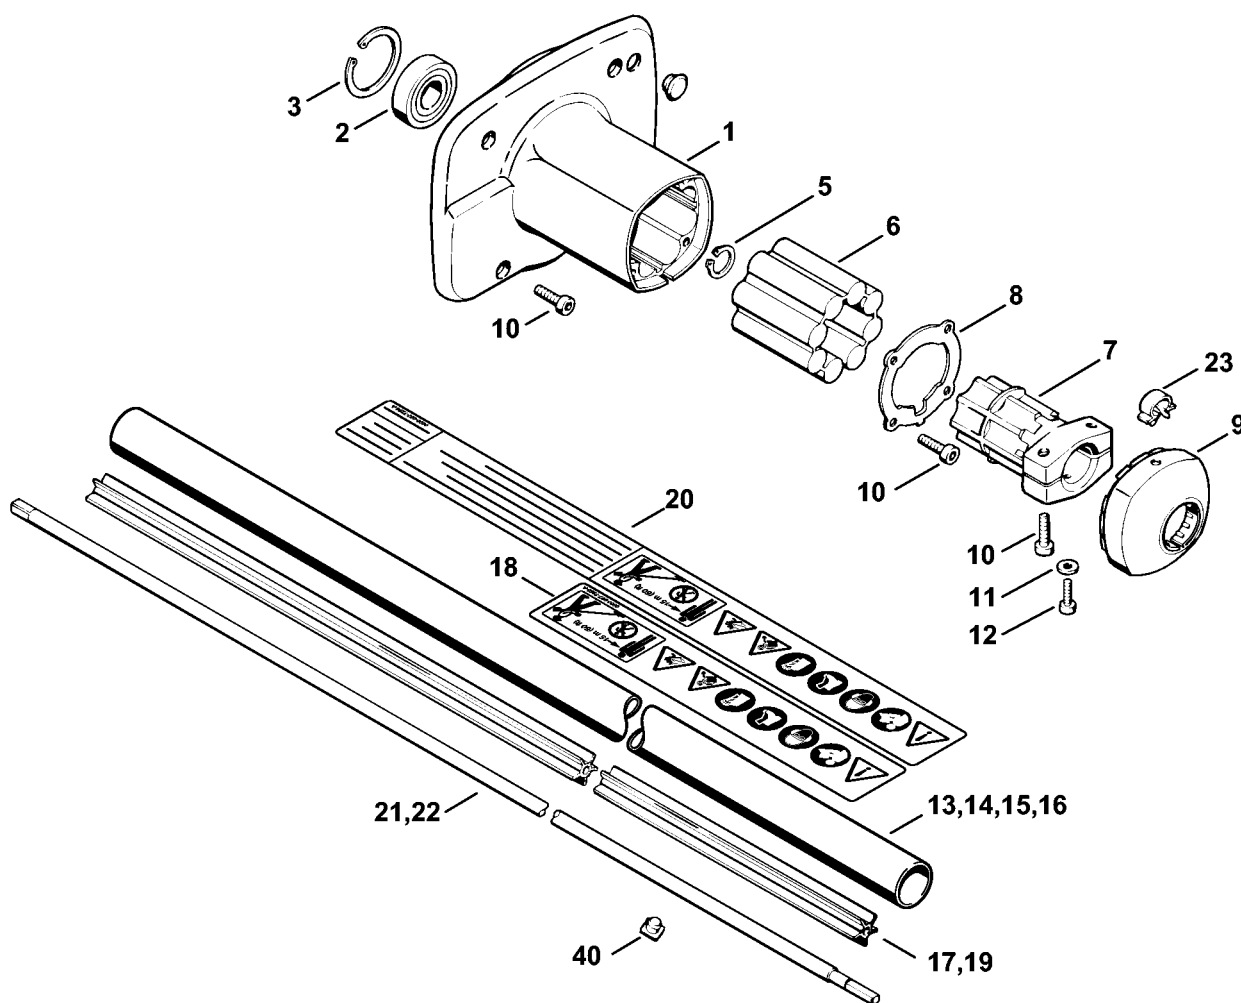

Carter d'accouplement, Tube complet

324ET063 SC

Carter d'accouplement, Tube complet

#	Numéro de pièce	Description	Quantité	Contient un ou plusieurs articles	Remarques
1	4119 161 0501	Carter d'accouplement	1		
2	9503 003 6650	Roulement rainuré à billes 6203-2RS	1		
3	9456 621 4330	Circlip 40x1,75	1		
5	9455 621 1800	Circlip 17x1	1		
6	4119 791 9300	Pièce en caoutchouc	1		
7	4119 791 7200	Douille	1		
8	4119 792 6900	Rondelle	1		
9	4119 162 2800	Capuchon	1		
10	9022 371 1020	Vis cylindrique IS-M5x20	10		
11	9307 021 0100	Rondelle 4,3	1		
12	9022 313 0680	Vis cylindrique IS M4x16	1		
13	4119 710 7104	Tube complet Ø 28 mm x 1,55 m	1	17, 18	
15	4119 710 7100	Tube complet Ø 28 mm x 1,55 m	1	17, 20	USA
17	4119 711 7301	Fourreau	1		
18	0000 967 7253	Pictogramme d'avertissement FS	1		
20	0000 967 7254	Pictogramme d'avertissement FS	1		USA
21	4119 711 3201	Arbre d'entraînement	1		
	0781 120 1110	Graisse multifonctionnelle 225 g	1		
23	4119 791 9400	Collier pour câbles	1		
40	4119 711 2100	Bouchon	1