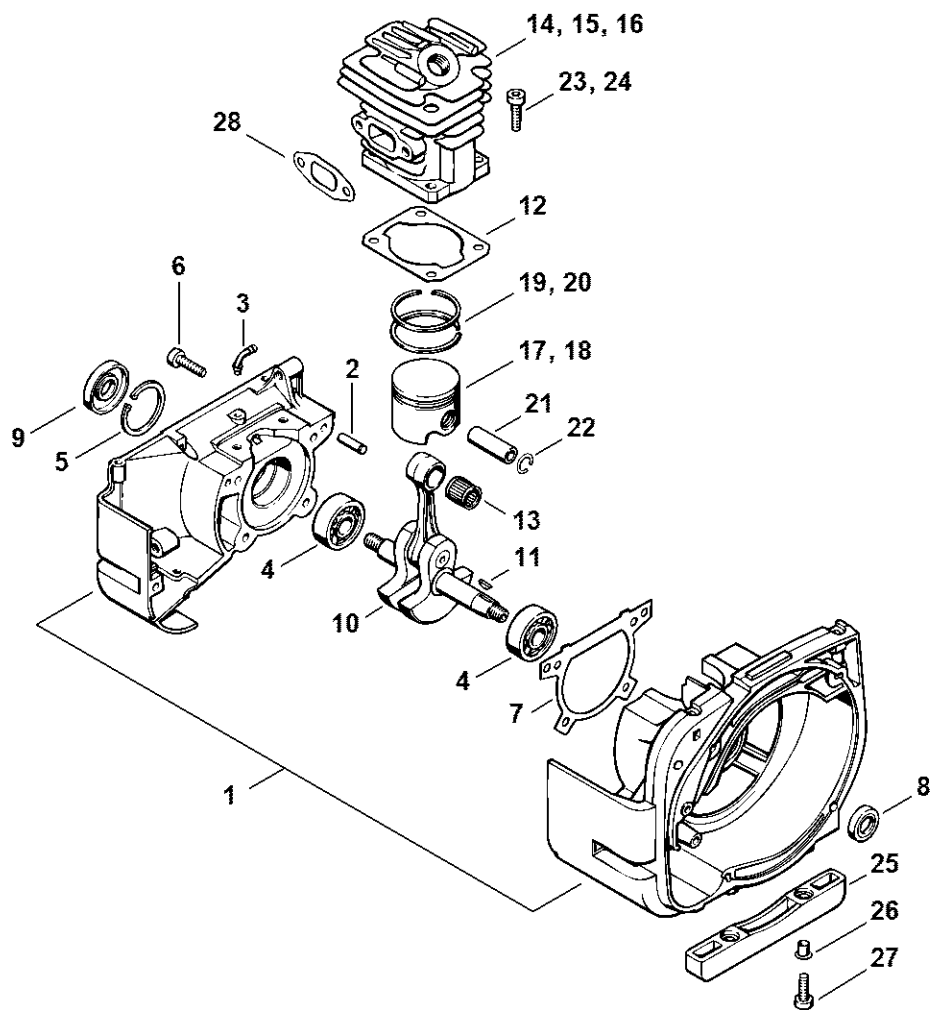

Carter, Cylindre

4119-GET-0005-A0

Carter, Cylindre

#	Numéro de pièce	Description	Quantité	Contient un ou plusieurs articles	Remarques
1	4119 020 2107	Carter de vilebrequin	1	2 - 7	
2	9371 470 2610	Goupille cylindrique 5x18	2		
3	1110 122 3900	Raccord en équerre	1		
4	9503 003 0240	Roulement rainuré à billes 6201	2		
5	9456 621 3600	Circlip 32x1,2	1		
6	9022 371 1020	Vis cylindrique IS-M5x20	5		
7	4119 029 0500	Joint	1		
8	9640 003 1190	Bague d'étanchéité 12x20x5	1		
9	9640 003 1280	Bague d'étanchéité 12x32x7	1		
10	4119 030 0400	Vilebrequin	1		
11	1120 036 8500	Clavette demi-lune 2x3,7	1		
12	4119 029 2300	Joint de cylindre	1		
13	9512 003 2340	Cage à aiguilles 10x14x13	1		
15	4119 020 1207	Cylindre avec piston Ø 40 mm	1	18, 20 - 23	
18	4119 030 2004	Piston Ø 40 mm	1	20 - 22	
20	4119 034 3003	Segment de piston Ø 40x1,5 mm	2		
21	4119 034 1500	Axe de piston 10x6,5x28	1		
22	9463 650 1000	Jonc d'arrêt 10	2		
23	9022 371 1050	Vis cylindrique IS-M5x25	4		
24	9022 371 1020	Vis cylindrique IS-M5x20	4		
25	4119 700 8400	Support	1	26	
26		Rivet tubulaire 6,5x0,5x5,8	2		
27	9022 341 0980	Vis cylindrique IS-M5x16	2		
28	4119 149 0600	Joint de silencieux	1		
	4119 007 1051	Jeu de joints	1	7 - 9, 12, 28	
	4119 007 1052	Jeu de joints	1	7, 12, 28	seulement livrable au Brésil