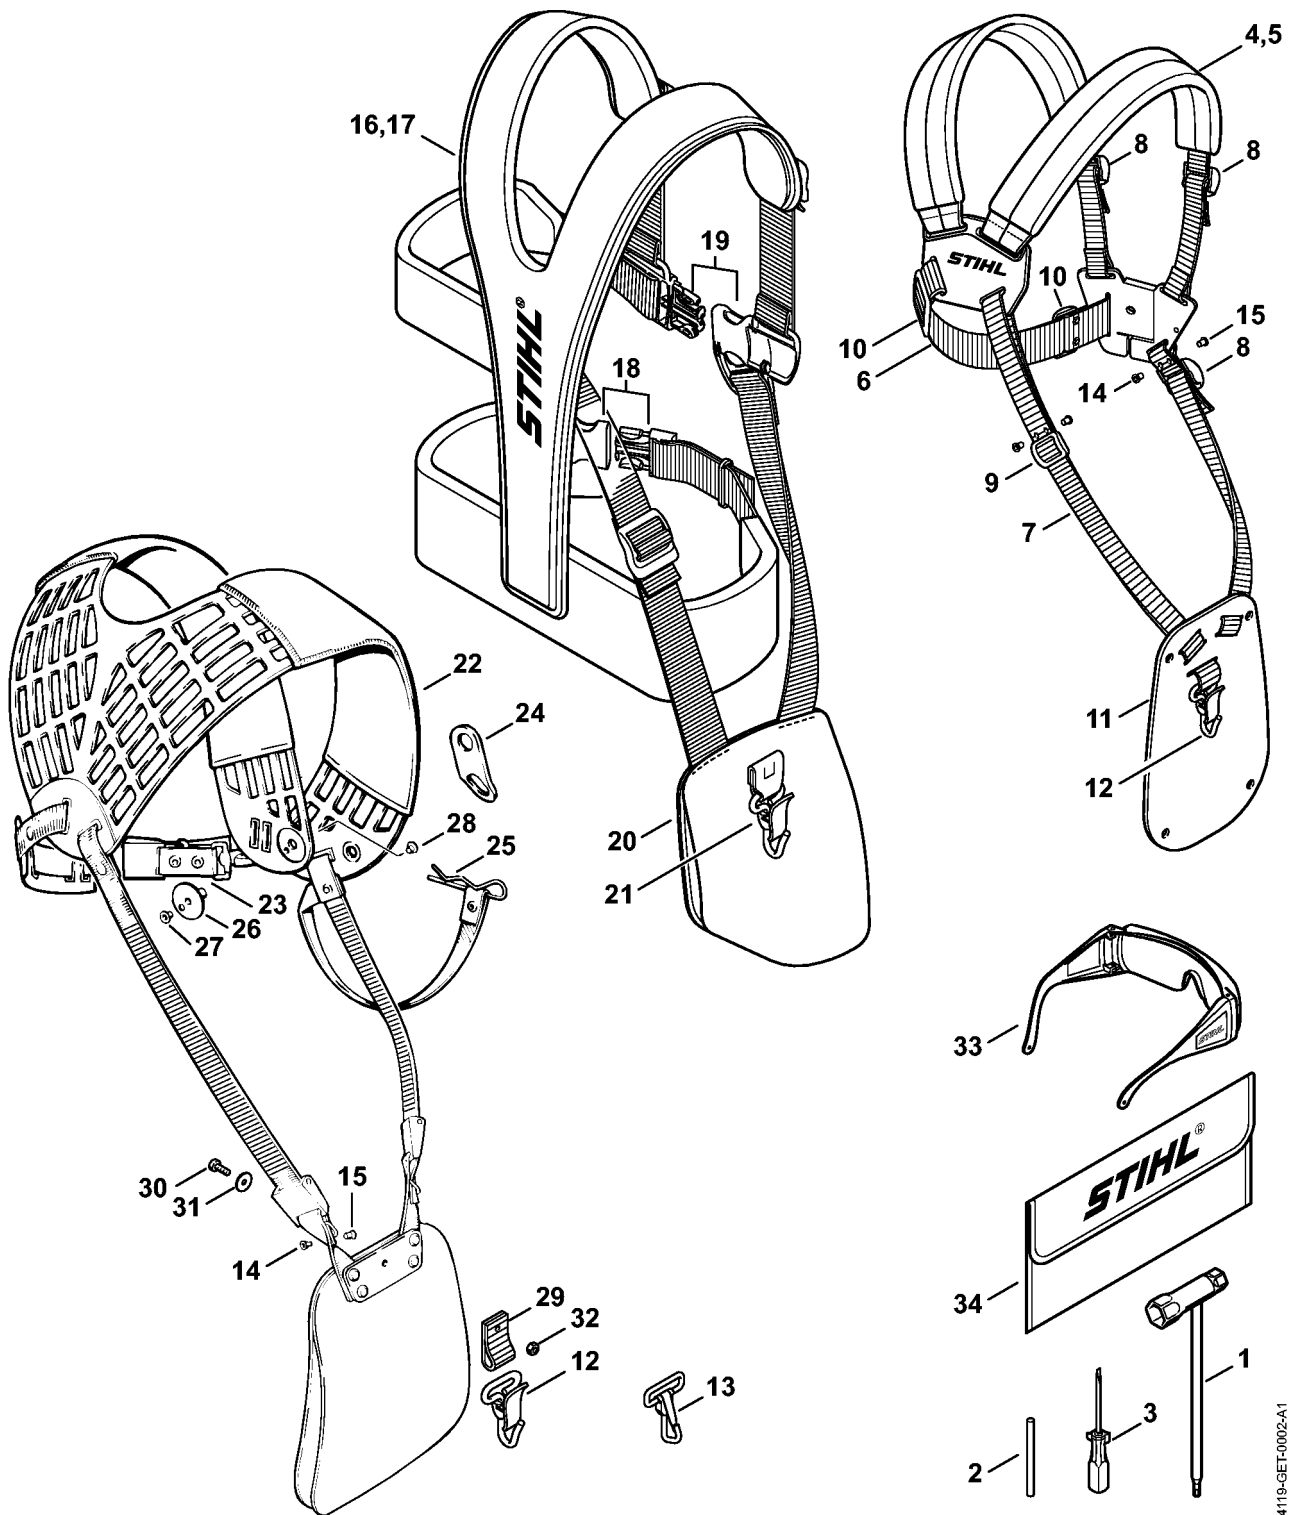

Outils, Accessoires optionnels

4119-GET-0002-A1

Outils, Accessoires optionnels

#	Numéro de pièce	Description	Quantité	Contient un ou plusieurs articles	Remarques
	4116 890 1400	Jeu d'outils	1	1 - 3	
1	4128 890 3400	Clé multiple	1		
2	4130 893 7800	Mandrin	1		
3	5910 890 2305	Tournevis	1		
4	4119 710 9013	Harnais	1	6 - 12	AR
5	4119 710 9001	Harnais	1	6 - 12	
6		Sangle 38x780 mm	1		
	0000 930 2242	Sangle 38 mm x 5 m	1		
7		Sangle 25 mm x 1,18 m	1		
	0000 930 2241	Sangle 25 mm x 10 m	1		
8	4203 792 7200	Boucle de réglage	3		
9	4119 718 6300	Boucle de réglage	1		
10	4119 718 6310	Boucle de réglage	2		
11	4119 718 7400	Plaque de protection	1		
12	4147 710 6900	Mousqueton	1		
13	4119 710 6900	Mousqueton	1		
14	9408 021 4530	Rivet, partie à riveter 4x8x6	1		(quantité suivant besoin)
15	9409 021 4420	Rivet, partie tête 4x8	1		(quantité suivant besoin)
16	4147 710 9003	Harnais forestier ADVANCE	1	18 - 21	
17	4147 710 9009	Harnais forestier ADVANCE XXL	1	18 - 21	
18	4134 710 6401	Fermeture	1		
19	4147 710 6402	Fermeture avec sangle	1		
20	4147 740 2501	Rembourrage	1	21	
21	4147 710 6900	Mousqueton	1		
22	4108 718 6400	Rembourrage d'épaule	2		