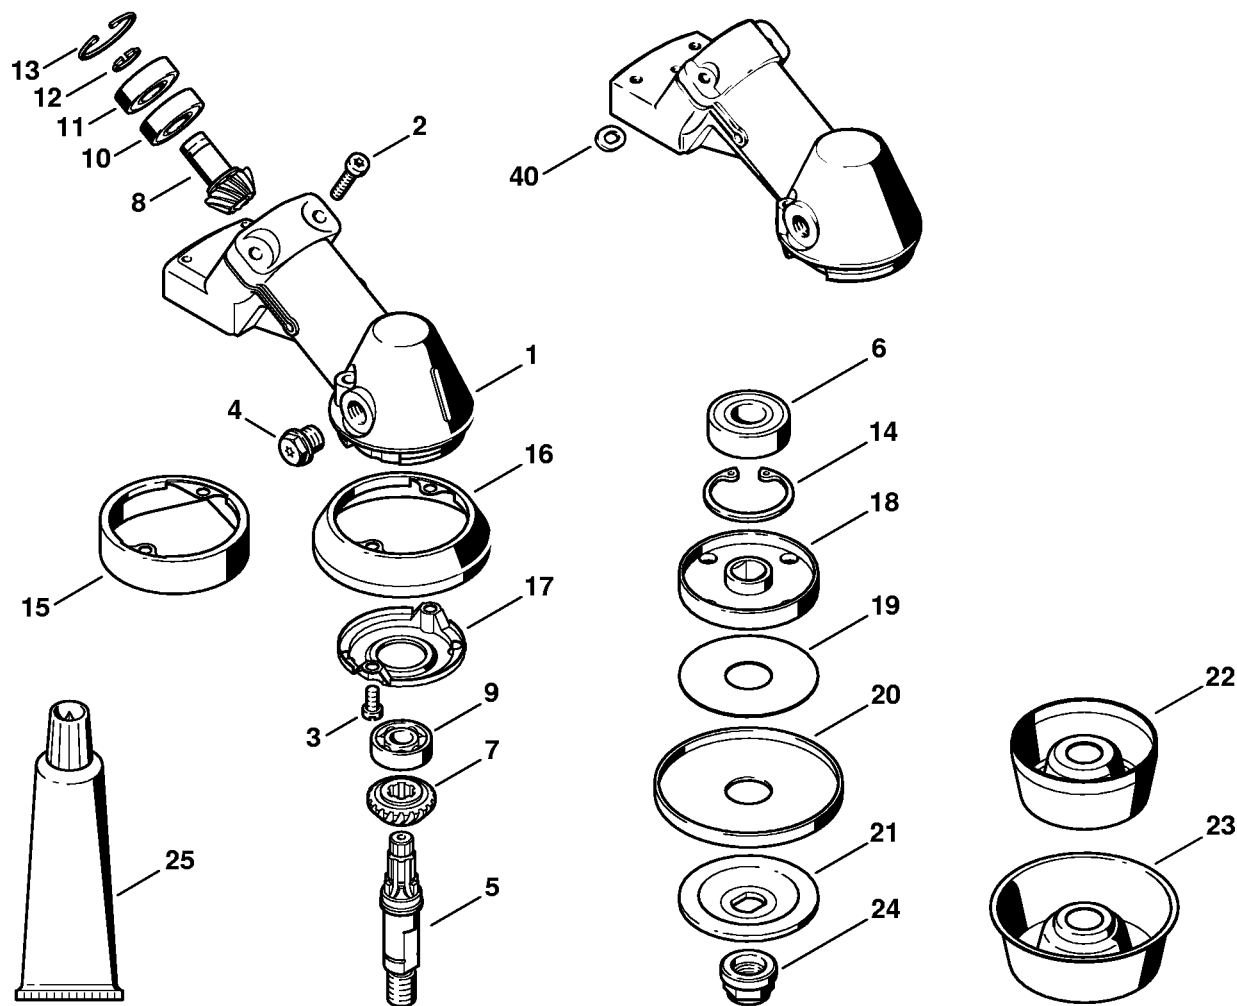

Réducteur # 3 42 828 253

324ET006 SC

Réducteur # 3 42 828 253

#	Numéro de pièce	Description	Quantité	Contient un ou plusieurs articles	Remarques
1	4119 640 0501	Carter de réducteur Jusqu'au numéro de série: 342828253	1	2, 3	
2	9022 371 1050	Vis cylindrique IS-M5x25 Jusqu'au numéro de série: 342828253	2		
3	9022 313 0930	Vis cylindrique IS-M5x8 Jusqu'au numéro de série: 342828253	2		
4	4119 713 6500	Bouchon fileté Jusqu'au numéro de série: 342828253	1		
5	4119 642 0601	Arbre de sortie Jusqu'au numéro de série: 342828253	1		
6	9503 003 7450	Roulement rainuré à billes 6202-2RS Jusqu'au numéro de série: 342828253	1		
	4119 640 7300	Jeu de pignons Jusqu'au numéro de série: 342828253	1	7, 8	
7		Pignon denté Jusqu'au numéro de série: 342828253	1		
8		Pignon d'entraînement Jusqu'au numéro de série: 342828253	1		
9	9503 003 0102	Roulement rainuré à billes 6000 Jusqu'au numéro de série: 342828253	1		
10	9503 003 0210	Roulement rainuré à billes 6001 Jusqu'au numéro de série: 342828253	1		
11	9503 003 5180	Roulement rainuré à billes 6001-Z Jusqu'au numéro de série: 342828253	1		
12	9455 621 1130	Circlip 12x1 Jusqu'au numéro de série: 342828253	1		
13	9456 621 3100	Circlip 28x1,2 Jusqu'au numéro de série: 342828253	1		
14	9456 621 3860	Circlip 35x1,5 Jusqu'au numéro de série: 342828253	1		
16	4119 717 2806	Anneau de protection Jusqu'au numéro de série: 342828253	1