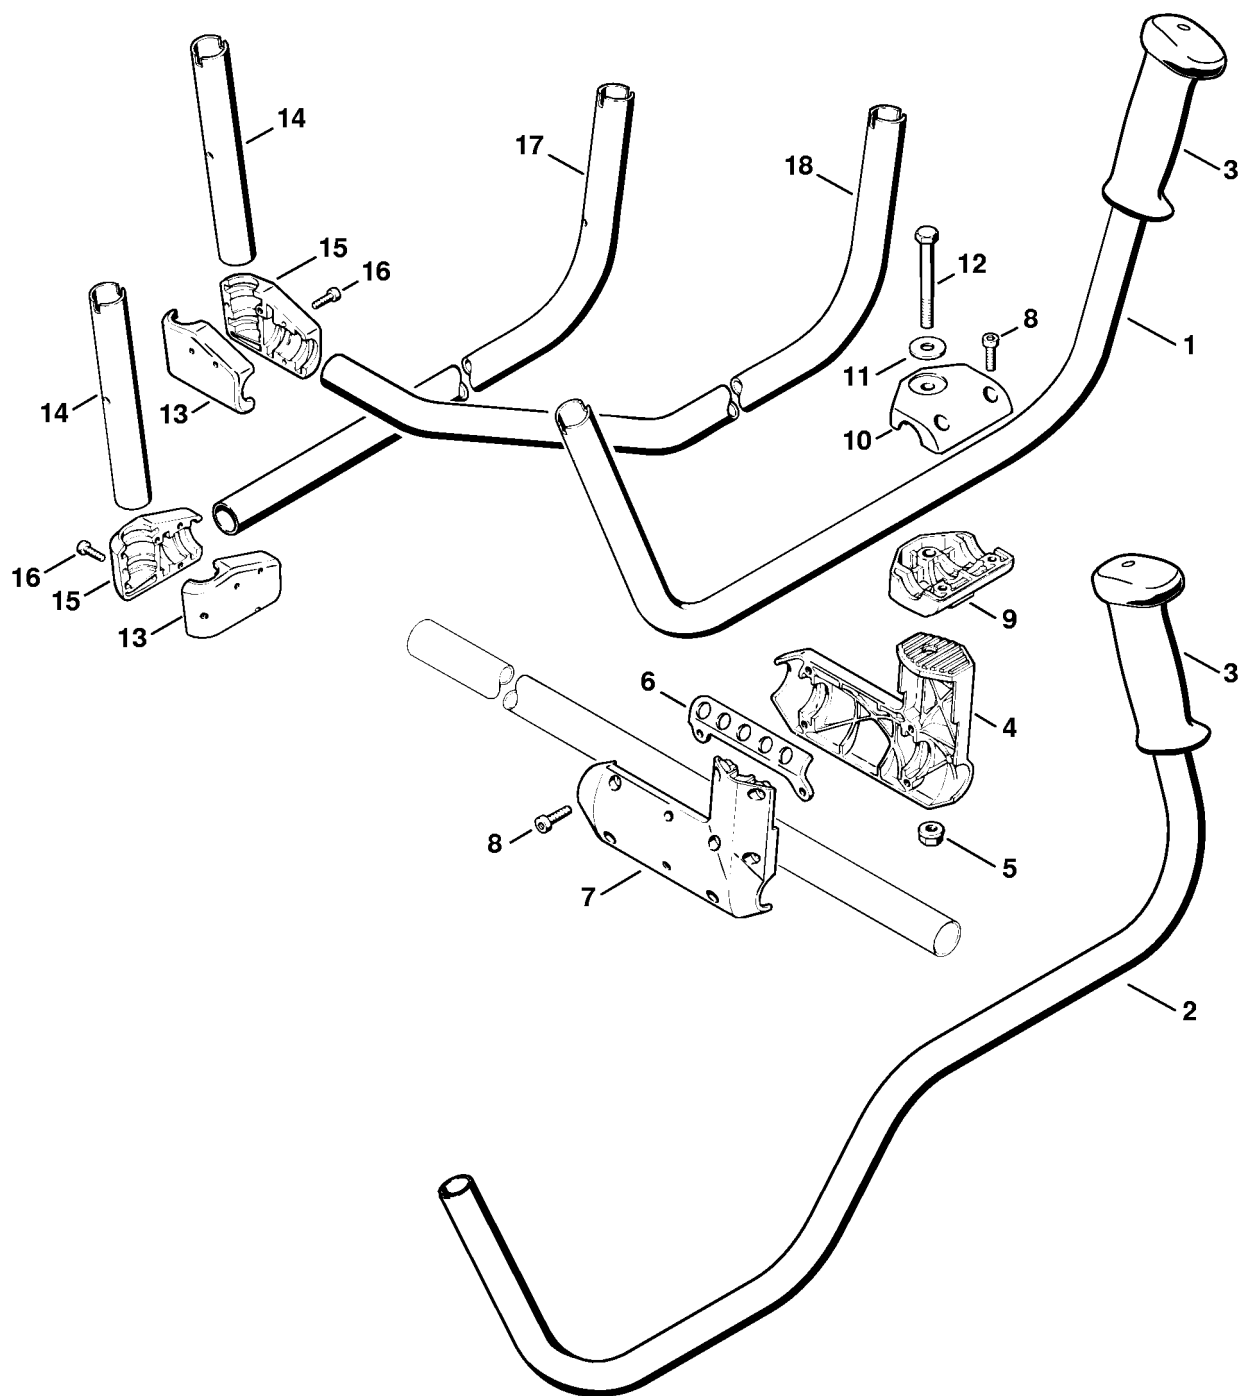

Poignée tubulaire

324ET052 SC

Poignée tubulaire

#	Numéro de pièce	Description	Quantité	Contient un ou plusieurs articles	Remarques
1	4119 790 1702	Poignée tubulaire	1	3	
3	4128 791 0300	Poignée gauche	1		
4	4119 791 0605	Monture support	1		
5	9220 260 1100	Écrou à six pans M8	1		
6	4119 716 2900	Barre à trous	1		
7	4119 791 0600	Monture support	1		
8	9022 371 1020	Vis cylindrique IS-M5x20	9		
9	4119 791 0615	Monture de serrage	1		
10	4119 791 0610	Monture de serrage	1		
11	9308 021 0180	Rondelle 8,4	1		
12	4119 791 6100	Vis à six pans M8x70	1