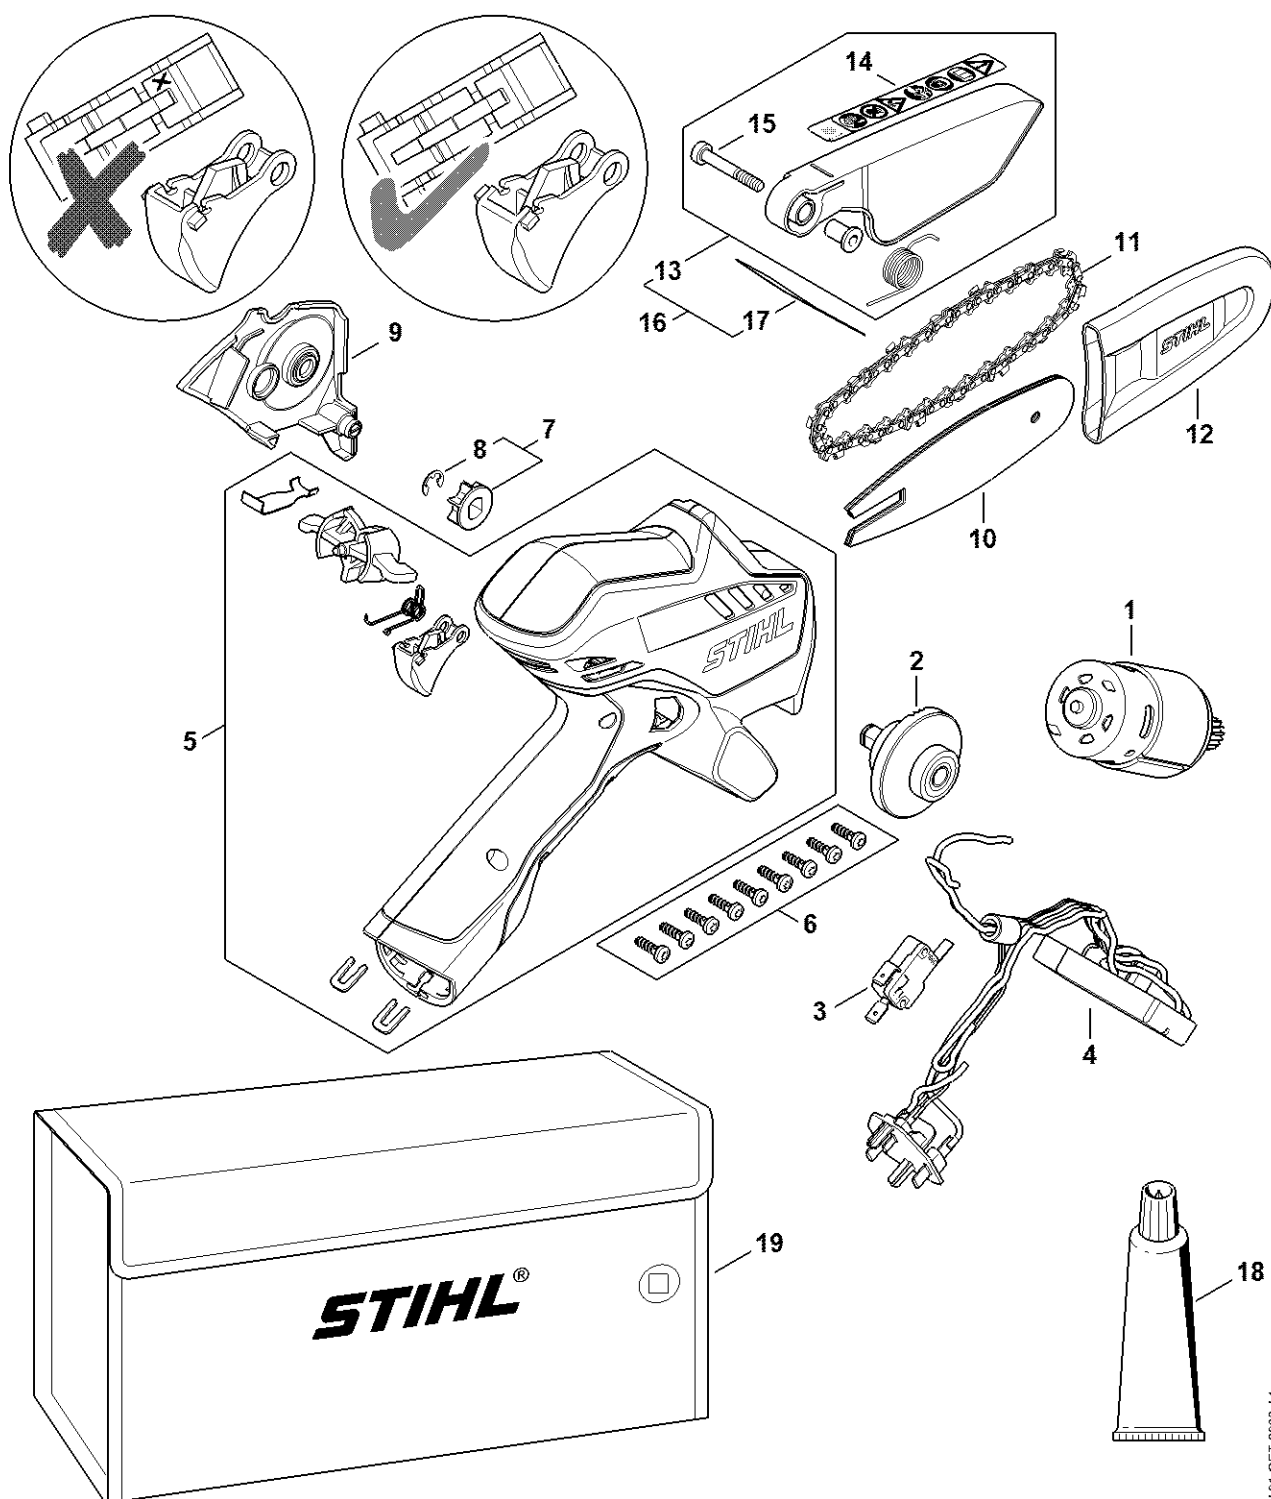

Pièces de rechange de Numéro de machine 929771306

CA01-GET-0000-A1

Pièces de rechange de Numéro de machine 929771306

#	Numéro de pièce	Description	Quantité	Contient un ou plusieurs articles	Remarques
1	GA01 600 0205	Moteur électrique 8-10 V	1		
2	GA01 640 2200	Arbre d'entraînement	1		
3	GA01 435 0301	Commutateur	1		
4	GA01 430 1420	Module électronique	1		
5	GA01 007 3802	Jeu d'éléments de commande	1		
6	GA01 790 1122	Monture de poignée	1		
7	9104 003 3004	Vis Parker P4x14	9		
8	GA01 007 2600	Jeu Pignon 1/4" Picco 6Z	1	9	
9	9460 624 0600	Anneau d'arrêt 6	1		
10	GA01 640 1700	Couvercle de pignon	1		
11	3007 003 0101	Guide-chaîne L 10cm/4" 1,1mm/0.043"	1		
12	3670 006 0028	71 PM3 Picco Micro Chaîne	1		RUS
12	3670 000 0028	71 PM3 Picco Micro Chaîne	1		
13	0000 792 9164	Protège-chaîne	1		
14	GA01 710 7020	Capot protecteur EU	1	15, 16	
15	GA01 967 7500	Avertissement	1		
16	9074 477 4148	Vis cylindrique IS-P5x34	1		
19	0781 120 1109	Graisse multifonctionnelle 80 g	1		
20	GA01 491 0100	Sac	1		

Pièces de rechange jusqu'à numéro de machine 929771305

G401-GET-0003-41

Pièces de rechange jusqu'à numéro de machine 929771305

#	Numéro de pièce	Description	Quantité	Contient un ou plusieurs articles	Remarques
1	GA01 600 0205	Moteur électrique 8-10 V	1		
2	GA01 640 2200	Arbre d'entraînement	1		
3	GA01 435 0301	Commutateur	1		
4	GA01 430 1420	Module électronique	1		
5	GA01 007 4600	Jeu de pièces carter de poignées avec él	1		
6	9104 003 3004	Vis Parker P4x14	9		
7	GA01 007 2600	Jeu Pignon 1/4" Picco 6Z	1	8	
8	9460 624 0600	Anneau d'arrêt 6	1		
9	GA01 640 1700	Couvercle de pignon	1		
10	3007 003 0101	Guide-chaîne L 10cm/4" 1,1mm/0.043"	1		
11	3670 000 0028	71 PM3 Picco Micro Chaîne	1		
11	3670 006 0028	71 PM3 Picco Micro Chaîne	1		RUS
12	0000 792 9164	Protège-chaîne	1		
13	GA01 710 7020	Capot protecteur EU	1	14, 15	
14	GA01 967 7500	Avertissement	1		
15	9074 477 4148	Vis cylindrique IS-P5x34	1		
18	0781 120 1109	Graisse multifonctionnelle 80 g	1		
19	GA01 491 0100	Sac	1		