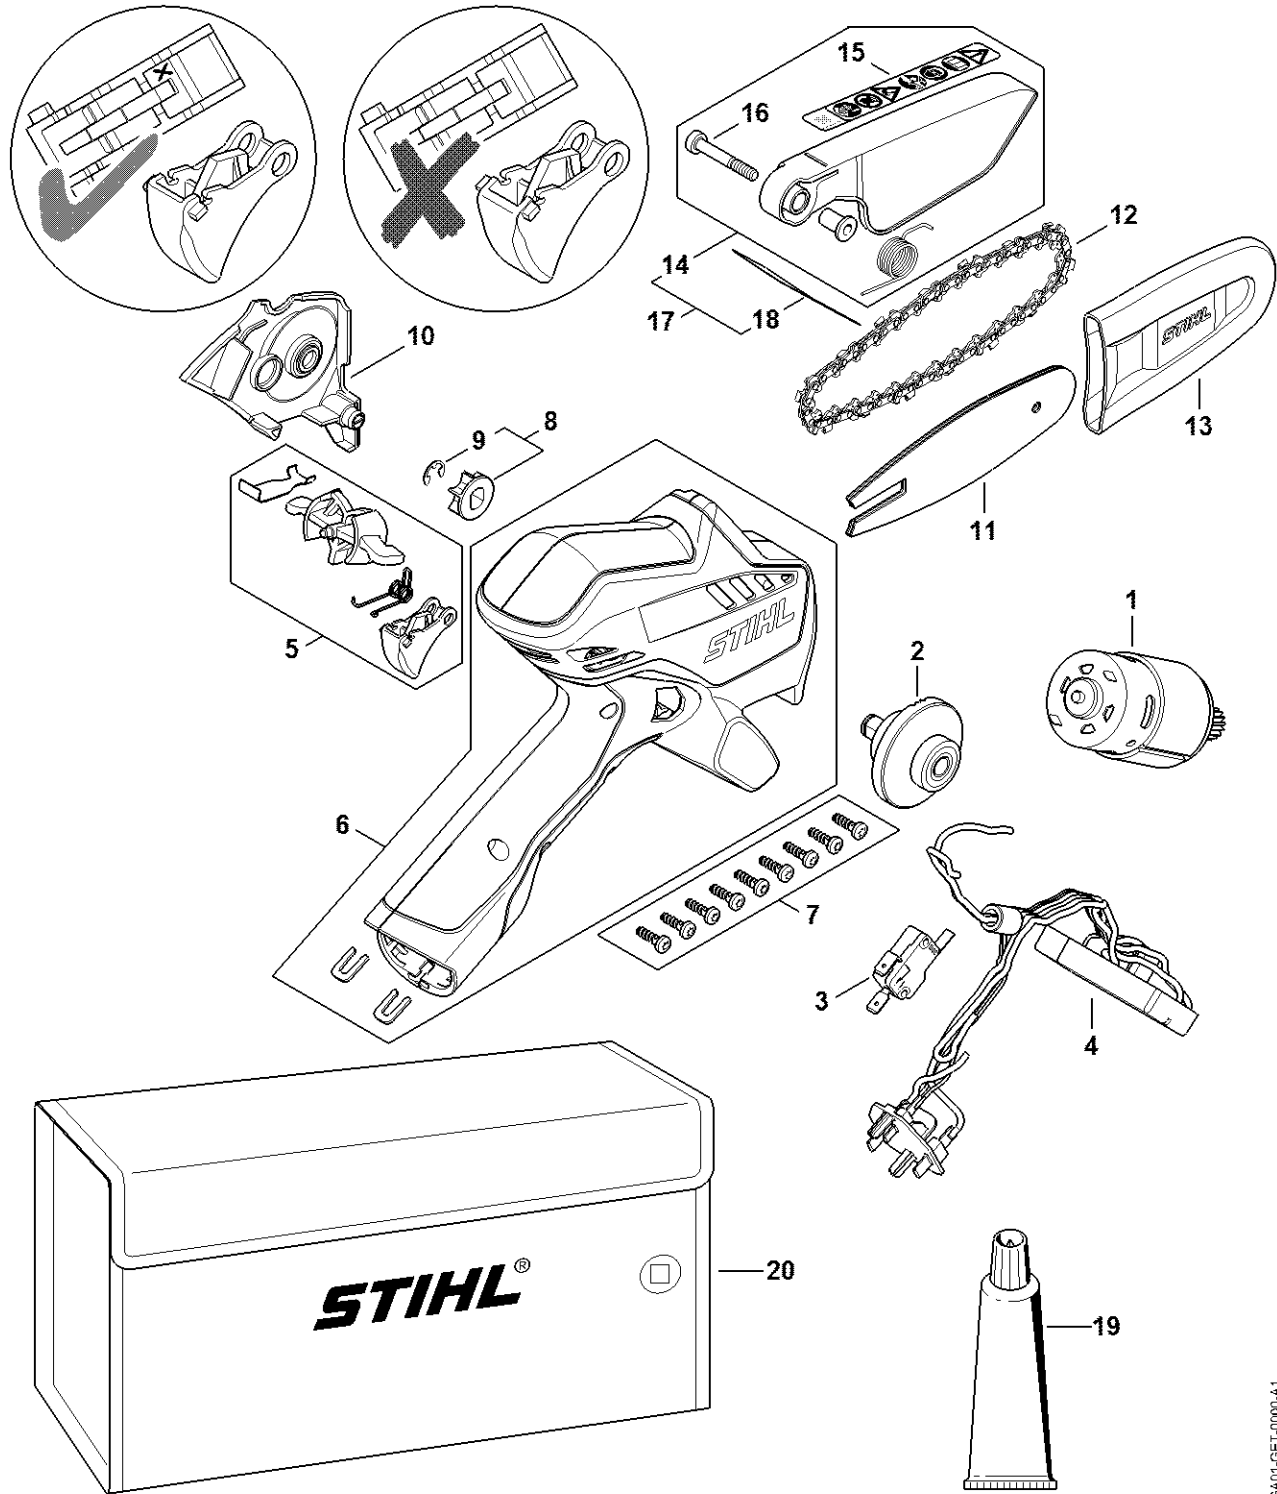

Pièces de rechange de Numéro de machine 929771306

CA01-GET-0000-A1

Pièces de rechange de Numéro de machine 929771306

#	Numéro de pièce	Description	Quantité	Contient un ou plusieurs articles	Remarques
1	GA01 600 0205	Moteur électrique 8-10 V	1		
2	GA01 640 2200	Arbre d'entraînement	1		
3	GA01 435 0301	Commutateur	1		
4	GA01 430 1420	Module électronique	1		
5	GA01 007 3802	Jeu d'éléments de commande	1		
6	GA01 790 1122	Monture de poignée	1		
7	9104 003 3004	Vis Parker P4x14	9		
8	GA01 007 2600	Jeu Pignon 1/4" Picco 6Z	1	9	
9	9460 624 0600	Anneau d'arrêt 6	1		
10	GA01 640 1700	Couvercle de pignon	1		
11	3007 003 0101	Guide-chaîne L 10cm/4" 1,1mm/0.043"	1		
12	3670 006 0028	71 PM3 Picco Micro Chaîne	1		RUS
12	3670 000 0028	71 PM3 Picco Micro Chaîne	1		
13	0000 792 9164	Protège-chaîne	1		
14	GA01 710 7020	Capot protecteur EU	1	15, 16	
15	GA01 967 7500	Avertissement	1		
16	9074 477 4148	Vis cylindrique IS-P5x34	1		
19	0781 120 1109	Graisse multifonctionnelle 80 g	1		
20	GA01 491 0100	Sac	1		

Pièces de rechange jusqu'à numéro de machine 929771305

G401-GET-0003-41

Pièces de rechange jusqu'à numéro de machine 929771305

#	Numéro de pièce	Description	Quantité	Contient un ou plusieurs articles	Remarques
1	GA01 600 0205	Moteur électrique 8-10 V	1		
2	GA01 640 2200	Arbre d'entraînement	1		
3	GA01 435 0301	Commutateur	1		
4	GA01 430 1420	Module électronique	1		
5	GA01 007 4600	Jeu de pièces carter de poignées avec él	1		
6	9104 003 3004	Vis Parker P4x14	9		
7	GA01 007 2600	Jeu Pignon 1/4" Picco 6Z	1	8	
8	9460 624 0600	Anneau d'arrêt 6	1		
9	GA01 640 1700	Couvercle de pignon	1		
10	3007 003 0101	Guide-chaîne L 10cm/4" 1,1mm/0.043"	1		
11	3670 000 0028	71 PM3 Picco Micro Chaîne	1		
11	3670 006 0028	71 PM3 Picco Micro Chaîne	1		RUS
12	0000 792 9164	Protège-chaîne	1		
13	GA01 710 7020	Capot protecteur EU	1	14, 15	
14	GA01 967 7500	Avertissement	1		
15	9074 477 4148	Vis cylindrique IS-P5x34	1		
18	0781 120 1109	Graisse multifonctionnelle 80 g	1		
19	GA01 491 0100	Sac	1		