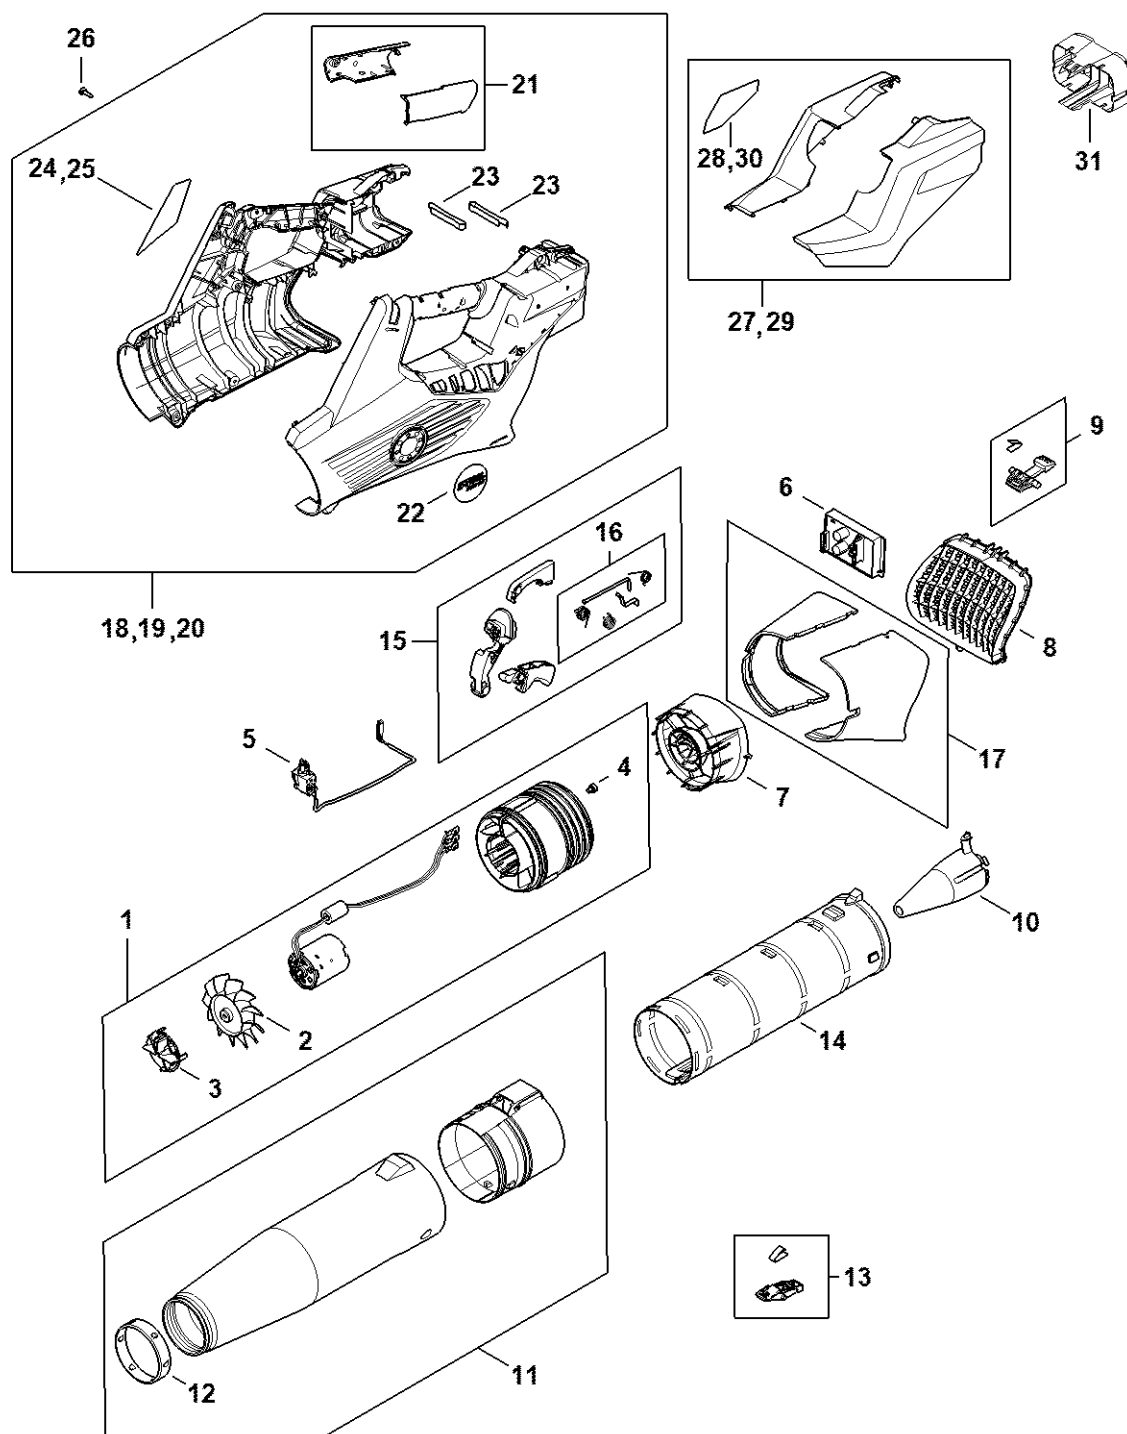

Pièces de rechange

BA04-GET-0000-A0

Pièces de rechange

#	Numéro de pièce	Description	Quantité	Contient un ou plusieurs articles	Remarques
1	BA04 600 0201	Moteur électrique	1	2 - 4	
2	4866 770 0401	Roue à aubes	1		
3	BA02 602 0400	Recouvrement	1		
4	9022 341 0911	Vis cylindrique IS-M5x6	2		
5	BA04 430 0500	Commutateur	1		
6	BA04 430 1400	Module électronique	1		
7	BA04 761 1100	Cône d'entrée	1		
8	BA04 706 8000	Grille de protection	1		
9	FA04 430 9800	Levier d'arrêt	1		
10	BA04 761 0300	Cône de sortie	1		
11	BA04 710 6200	Buse ronde	1	12	
12	BA01 768 1100	Anneau métallique	1		
13	BA01 490 1600	Levier d'encliquetage	1		
14	BA04 701 5400	Tube de soufflage	1		
15	BA04 007 3800	Jeu d'éléments de commande	1	16	
16	BA04 007 1300	Jeu de pièces de fixation	1		
17	BA04 007 1000	Jeu de garnitures insonorisantes	1		
18	BA04 790 1001	Carter de poignée	1	21 - 23	
21	BA04 790 0600	Monture de poignée	1		
22	BA04 967 1500	Plaque matricule BGA 60	1		
23	4522 791 3100	Ressort	2		
26	9074 477 3025	Vis cylindrique IS-P4x16	10		
27	BA04 790 5101	Recouvrement	1	28	
28	BA04 967 7400	Pictogramme d'avertissement	1		