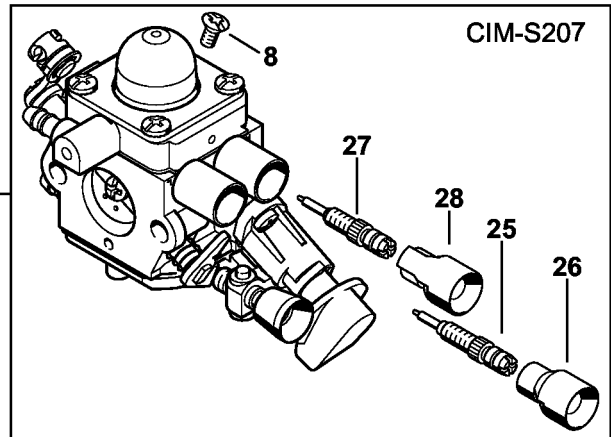

Carburateur CIM-S226, CIM-S207, CIM-S145

4144-GET-0090-A0

Carburateur C1M-S226, C1M-S207, C1M-S145

#	Numéro de pièce	Description	Quantité	Contient un ou plusieurs articles	Remarques
1	4144 120 0605	Carburateur C1M-S226B	1	4 - 8, 10 - 24, 29 - 35	
2	4144 120 0603	Carburateur C1M-S207A	1	4 - 8, 10 - 22, 25 - 35	
3	4144 120 0600	Carburateur C1M-S145C	1	4 - 7, 9 - 22, 25 - 35	
4	4128 122 3000	Ressort	1		
5	Z000 018 Z000	Pointeau d'admission	1		
6	1125 121 5000	Levier de réglage d'admission	1		
7	1120 121 9200	Axe	1		
8	0000 122 7101	Vis	1		
9	4241 122 6600	Vis à embase	1		
10	4241 129 0901	Joint de réglage	1		
11	4241 121 4702	Membrane de réglage	1		
12	4144 120 2200	Bride	1		
13	4226 121 2700	Capuchon	1		
14	4140 121 0800	Couvercle	1		
15	4241 122 7100	Vis	4		
16	4241 121 4800	Membrane de pompe	1		
17	1123 129 0905	Joint de pompe	1		
18	4241 121 0800	Couvercle	1		
19	1125 122 4200	Pièce de serrage	1		
20	4140 122 6200	Vis de réglage de régime de ralenti	1		
21	1120 122 7800	Vis à tête bombée fraisée	1		
22	1123 121 7800	Tamis	1		
23	4144 122 6802	Vis L de richesse au ralenti	1		
24	4144 122 6700	Vis H de richesse à haut régime	1