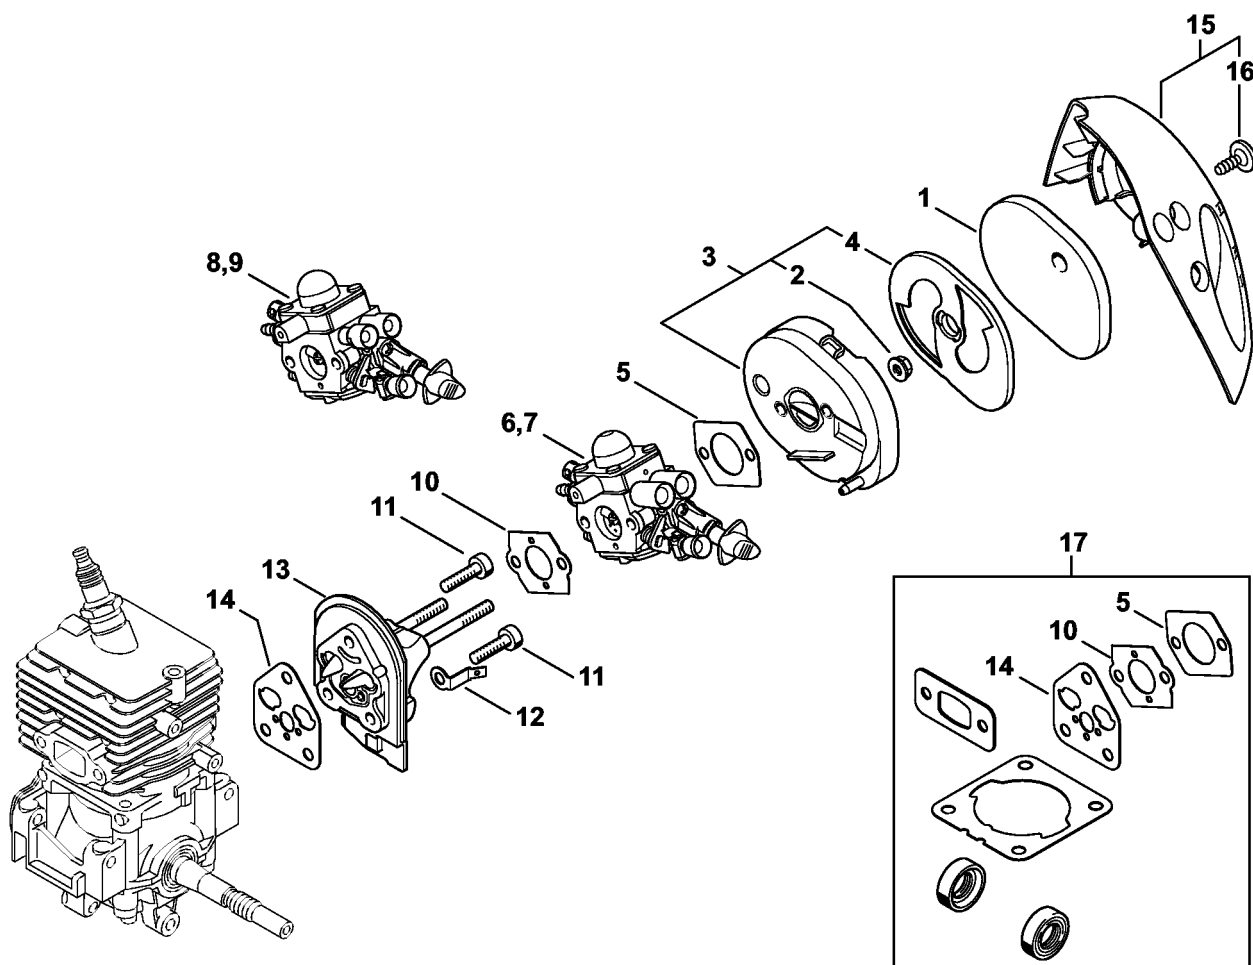

Filtre à air, Bride intermédiaire

4144-GET-007-A0

Filtre à air, Bride intermédiaire

#	Numéro de pièce	Description	Quantité	Contient un ou plusieurs articles	Remarques
1	4144 124 2800	Filtre	1		
2	9216 261 0700	Écrou à six pans M5	2		
3	4144 140 2805	Boîtier de filtre	1	2, 4	
4	4144 121 6900	Chicane	1		
5	4114 149 1205	Joint	1		
6	4144 120 0608	Carburateur CIM-S267D	1		
7	4144 120 0605	Carburateur CIM-S226B	1		
8	4144 120 0603	Carburateur CIM-S207A	1		
9	4144 120 0604	Carburateur CIM-S208A	1		Californie
10	4128 129 0900	Joint	1		
11	9075 478 4136	Vis cylindrique IS-D5x20	3		
12	4144 431 2100	Languette enfichable	1		
13	4144 120 2301	Bride intermédiaire	1		
14	4144 129 0900	Joint	1		
15	4144 140 1000	Couvercle de filtre	1	16	
16	0000 951 1105	Vis cylindrique IS-P5x14	1		
17	4144 007 1012	Jeu de joints	1	5, 10, 14