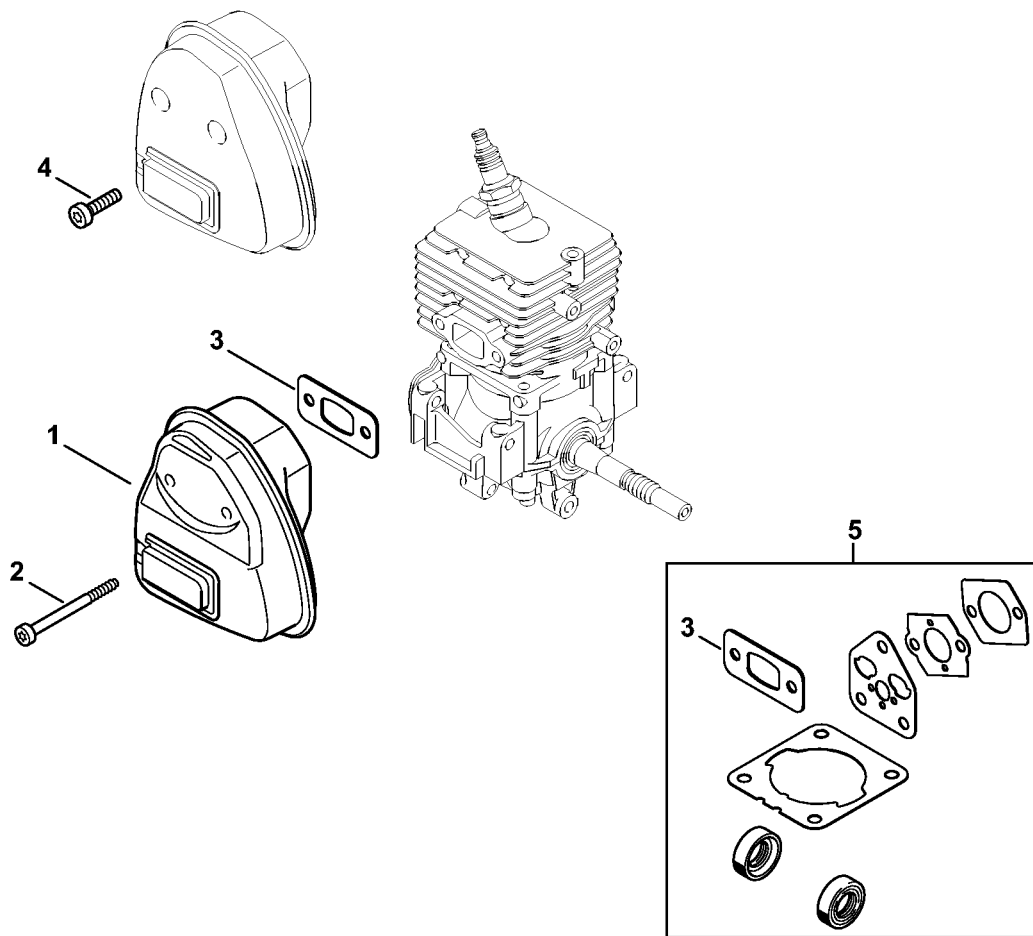

Carter, Cylindre

4144-GET-0067-A0

Carter, Cylindre

#	Numéro de pièce	Description	Quantité	Contient un ou plusieurs articles	Remarques
1	4144 021 0301	Carter de vilebrequin	1		
2	9639 003 1230	Bague d'étanchéité 12x22x7	2		
3	4144 020 2050	Roulement à billes	1		
4	4144 030 0400	Vilebrequin	1		
5	4144 021 2500	Carter inférieur	1		
6	4144 029 2301	Joint de cylindre	1		
7	4144 020 1200	Cylindre avec piston Ø 34 mm	1	8 - 12	
8	4144 030 2002	Piston Ø 34 mm	1	9 - 11	
9	4144 034 3000	Segment de piston Ø 34x1,2 mm	1		
10	9463 650 0805	Jonc d'arrêt 8x0,7	1		
11	4241 034 1500	Axe de piston 8x5x22	1		
12	9075 478 4268	Vis cylindrique IS-D5x60	4		
13	4140 190 2010	Entraîneur	1	14, 15	
14	0000 998 0612	Ressort coudé	2		
15	4133 195 7201	Cliquet	2		
16	0000 400 7011	Bougie NGK CMR6H	1		
17	0783 830 2000	Tube de pâte d'étanchéité HT rouge	1		
18	4144 007 1012	Jeu de joints	1	2, 6	

Dispositif de lancement FS 50

4144-GET-0068-A0

Dispositif de lancement FS 50

#	Numéro de pièce	Description	Quantité	Contient un ou plusieurs articles	Remarques
1	4144 190 4004	Dispositif de lancement	1	2 - 6, 8, 9	
2	4144 190 0406	Couvercle de lanceur	1	3	
3	9416 868 6650	Rivet 6,5x0,5x8,8	1		
4	4180 190 0600	Ressort de rappel	1		
5	4144 195 0402	Poulie à câble	1		
6	4137 195 8200	Câble de lancement Ø 2,7x910 mm	1		
7	0000 930 2281	Câble de lancement Ø 2,7 mm x 30,8 m	1		
8	9104 003 0960	Vis Parker P5,5x12	1		
9	4140 195 3400	Poignée	1		
10	4144 190 0400	Couvercle de lanceur	1	3	
11	4144 190 1100	Poulie à câble avec ressort de rappel	1		
12	4237 195 8200	Câble de lancement Ø 2,7x1010 mm	1		
13	9455 621 0750	Circlip 9x1	1		
14	4144 967 1501	Plaque matricule FS 50	1		
15	0000 951 1100	Vis cylindrique IS-D5x20	3		
16	0000 190 3403	Poignée ElastoStart Ø 2,7 mm	1	6, 17	
17	0000 195 7000	Capuchon	1		