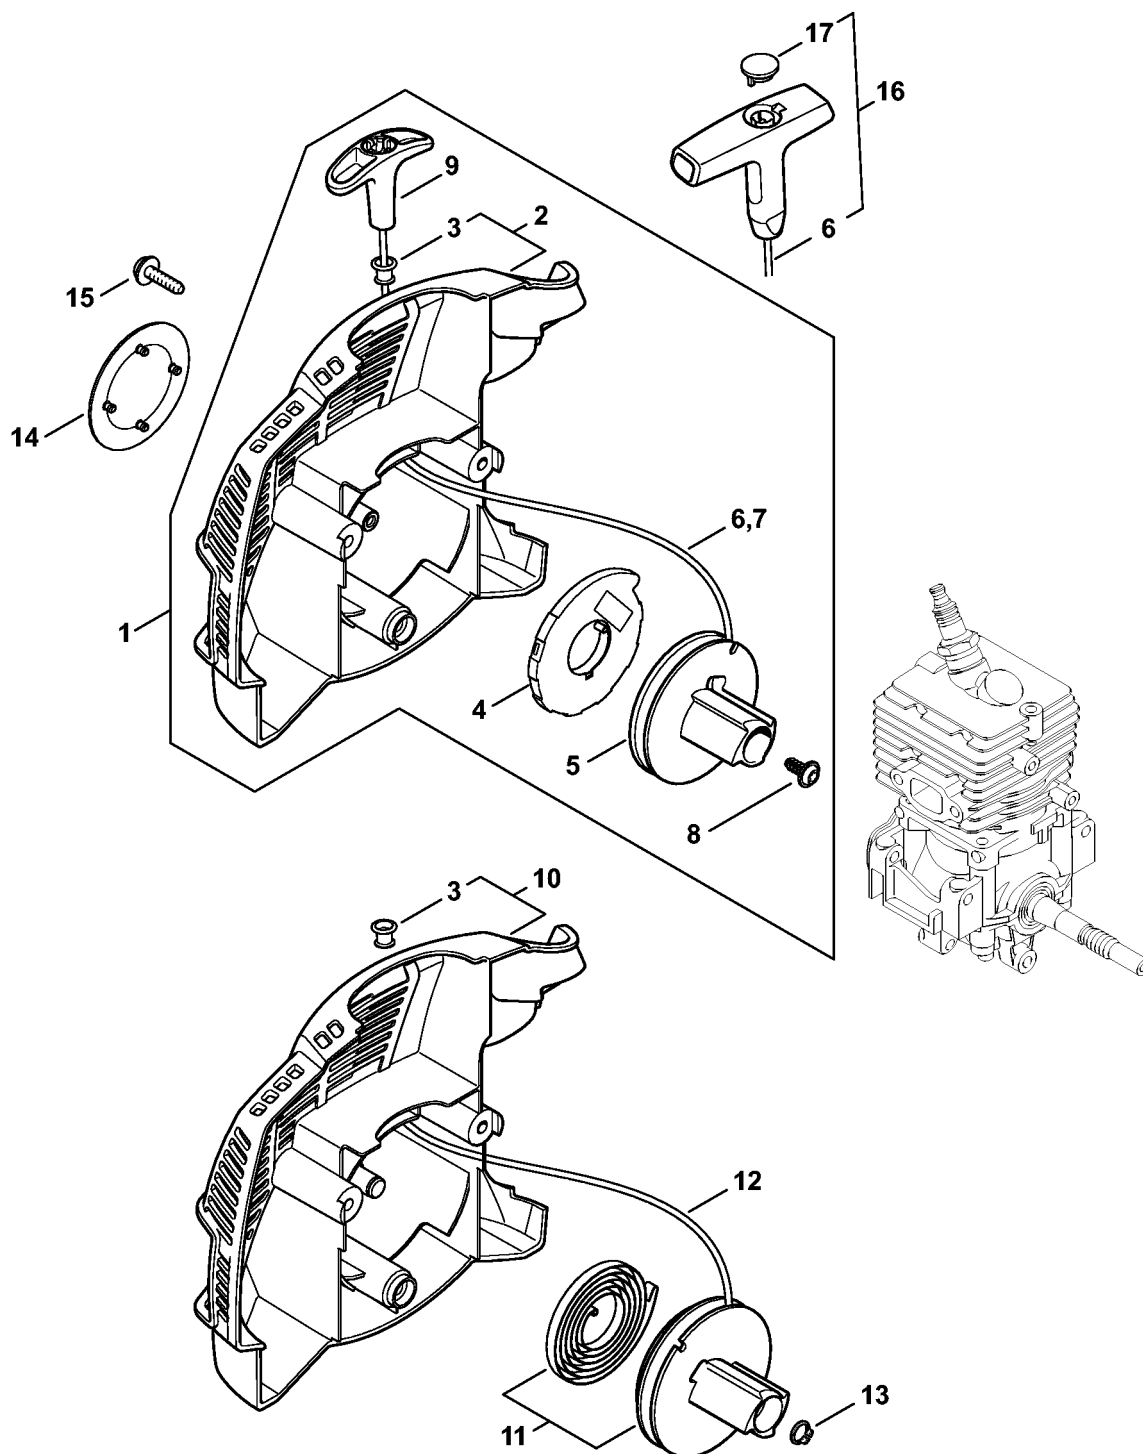

Carter, Cylindre

4144-GET-0067-A0

Carter, Cylindre

#	Numéro de pièce	Description	Quantité	Contient un ou plusieurs articles	Remarques
1	4144 021 0301	Carter de vilebrequin	1		
2	9639 003 1230	Bague d'étanchéité 12x22x7	2		
3	4144 020 2050	Roulement à billes	1		
4	4144 030 0400	Vilebrequin	1		
5	4144 021 2500	Carter inférieur	1		
6	4144 029 2301	Joint de cylindre	1		
7	4144 020 1200	Cylindre avec piston Ø 34 mm	1	8 - 12	
8	4144 030 2002	Piston Ø 34 mm	1	9 - 11	
9	4144 034 3000	Segment de piston Ø 34x1,2 mm	1		
10	9463 650 0805	Jonc d'arrêt 8x0,7	1		
11	4241 034 1500	Axe de piston 8x5x22	1		
12	9075 478 4268	Vis cylindrique IS-D5x60	4		
13	4140 190 2010	Entraîneur	1	14, 15	
14	0000 998 0612	Ressort coudé	2		
15	4133 195 7201	Cliquet	2		
16	0000 400 7011	Bougie NGK CMR6H	1		
17	0783 830 2000	Tube de pâte d'étanchéité HT rouge	1		
18	4144 007 1012	Jeu de joints	1	2, 6	

Dispositif de lancement FS 50

4144-GET-0068-A0

Dispositif de lancement FS 50

#	Numéro de pièce	Description	Quantité	Contient un ou plusieurs articles	Remarques
1	4144 190 4004	Dispositif de lancement	1	2 - 6, 8, 9	
2	4144 190 0406	Couvercle de lanceur	1	3	
3	9416 868 6650	Rivet 6,5x0,5x8,8	1		
4	4180 190 0600	Ressort de rappel	1		
5	4144 195 0402	Poulie à câble	1		
6	4137 195 8200	Câble de lancement Ø 2,7x910 mm	1		
7	0000 930 2281	Câble de lancement Ø 2,7 mm x 30,8 m	1		
8	9104 003 0960	Vis Parker P5,5x12	1		
9	4140 195 3400	Poignée	1		
10	4144 190 0400	Couvercle de lanceur	1	3	
11	4144 190 1100	Poulie à câble avec ressort de rappel	1		
12	4237 195 8200	Câble de lancement Ø 2,7x1010 mm	1		
13	9455 621 0750	Circlip 9x1	1		
14	4144 967 1501	Plaque matricule FS 50	1		
15	0000 951 1100	Vis cylindrique IS-D5x20	3		
16	0000 190 3403	Poignée ElastoStart Ø 2,7 mm	1	6, 17	
17	0000 195 7000	Capuchon	1		