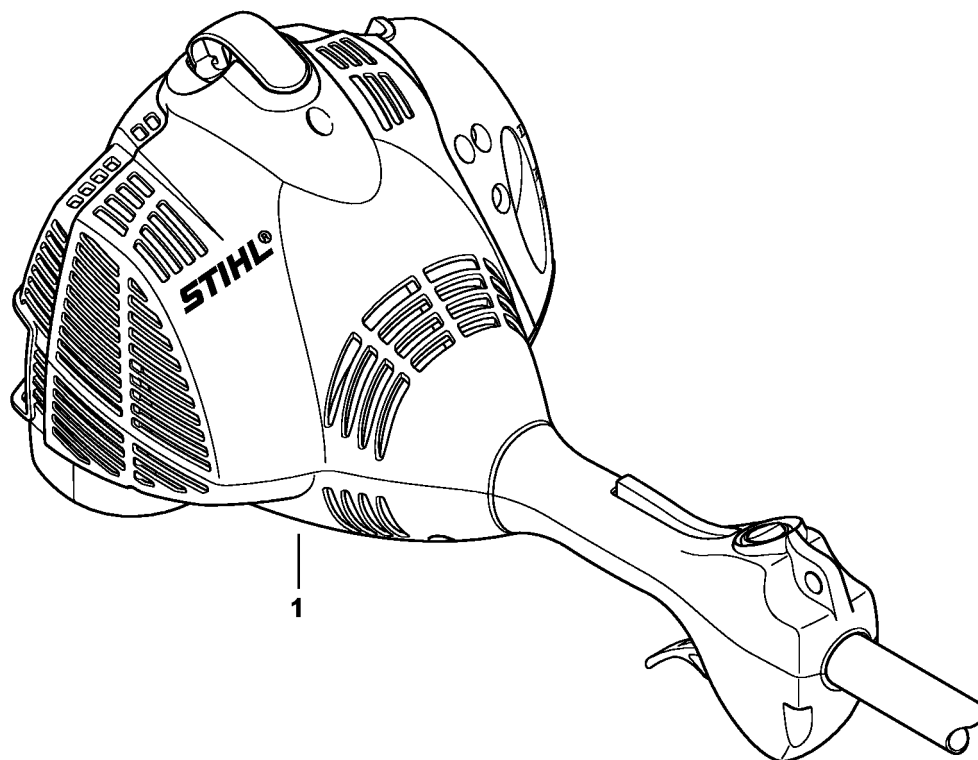

Outils, Accessoires optionnels

#	Numéro de pièce	Description	Quantité	Contient un ou plusieurs articles	Remarques
1	0000 884 0307	Lunettes de protection	1		
2	4130 710 9000	Bretelle	1		
3	4180 890 3400	Clé multiple	1		
4	0000 890 2300	Tournevis	1		
5	0000 891 0810	Pochette à outils	1		
6	0783 830 2000	Tube de pâte d'étanchéité HT rouge	1		
7	4130 893 7800	Mandrin	1		

4144-GET-0085-A0