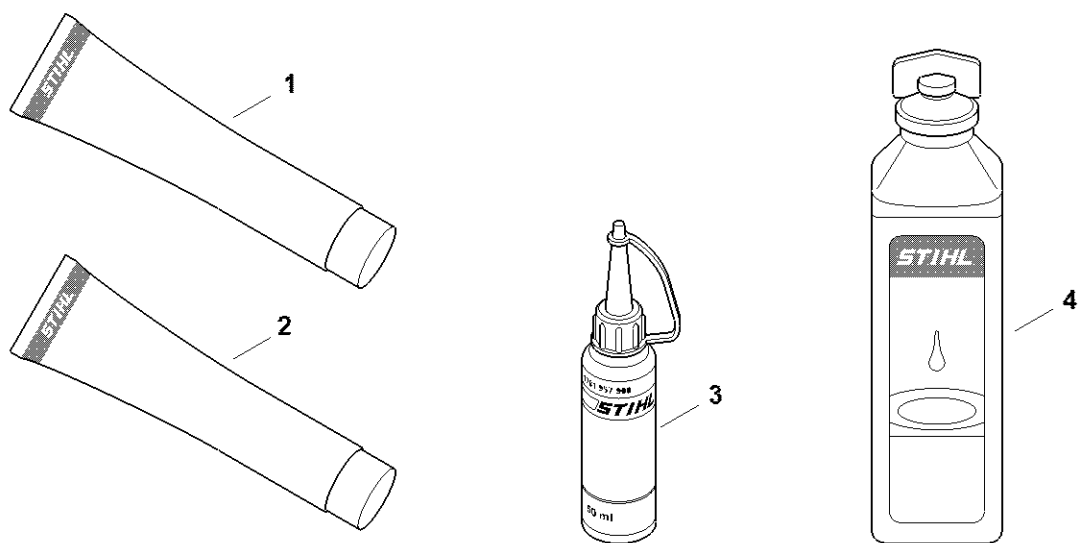

Lubrifiants et graisses divers

0000-GET-0189-A0

Lubrifiants et graisses divers

#	Numéro de pièce	Description	Quantité	Contient un ou plusieurs articles	Remarques
1	0781 120 1021	Graisse de réducteur Mulltilub 40 g Tube	1		
1	0781 120 1109	Graisse multifonctionnelle 80 g	1		
1	0781 120 1110	Graisse multifonctionnelle 225 g	1		
2	0783 830 2000	Tube de pâte d'étanchéité HT rouge	1		
3	0781 957 9000	Produit antifriction OH 723	1		
4	0781 319 8401	HP 100ml	1		
4	0781 319 8052	HP Super 100ml	1		
4	0781 319 8060	HP Ultra 100ml	1