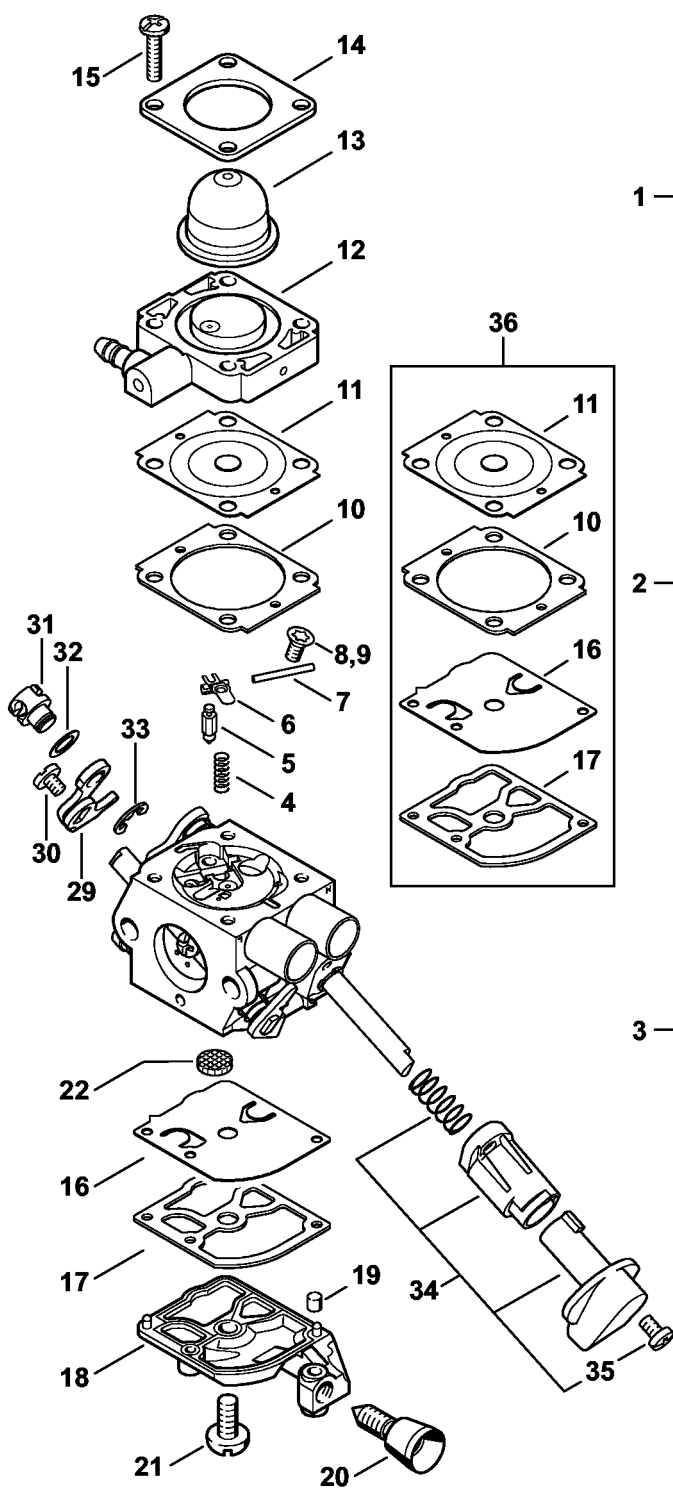

Carburateur CIM-S226, CIM-S207, CIM-S145

4144-GET-0090-A0

Carburateur C1M-S226, C1M-S207, C1M-S145

#	Numéro de pièce	Description	Quantité	Contient un ou plusieurs articles	Remarques
1	4144 120 0605	Carburateur C1M-S226B	1	4 - 8, 10 - 24, 29 - 35	
2	4144 120 0603	Carburateur C1M-S207A	1	4 - 8, 10 - 22, 25 - 35	
3	4144 120 0600	Carburateur C1M-S145C	1	4 - 7, 9 - 22, 25 - 35	
4	4128 122 3000	Ressort	1		
5	Z000 018 Z000	Pointeau d'admission	1		
6	1125 121 5000	Levier de réglage d'admission	1		
7	1120 121 9200	Axe	1		
8	0000 122 7101	Vis	1		
9	4241 122 6600	Vis à embase	1		
10	4241 129 0901	Joint de réglage	1		
11	4241 121 4702	Membrane de réglage	1		
12	4144 120 2200	Bride	1		
13	4226 121 2700	Capuchon	1		
14	4140 121 0800	Couvercle	1		
15	4241 122 7100	Vis	4		
16	4241 121 4800	Membrane de pompe	1		
17	1123 129 0905	Joint de pompe	1		
18	4241 121 0800	Couvercle	1		
19	1125 122 4200	Pièce de serrage	1		
20	4140 122 6200	Vis de réglage de régime de ralenti	1		
21	1120 122 7800	Vis à tête bombée fraisée	1		
22	1123 121 7800	Tamis	1		
23	4144 122 6802	Vis L de richesse au ralenti	1		
24	4144 122 6700	Vis H de richesse à haut régime	1