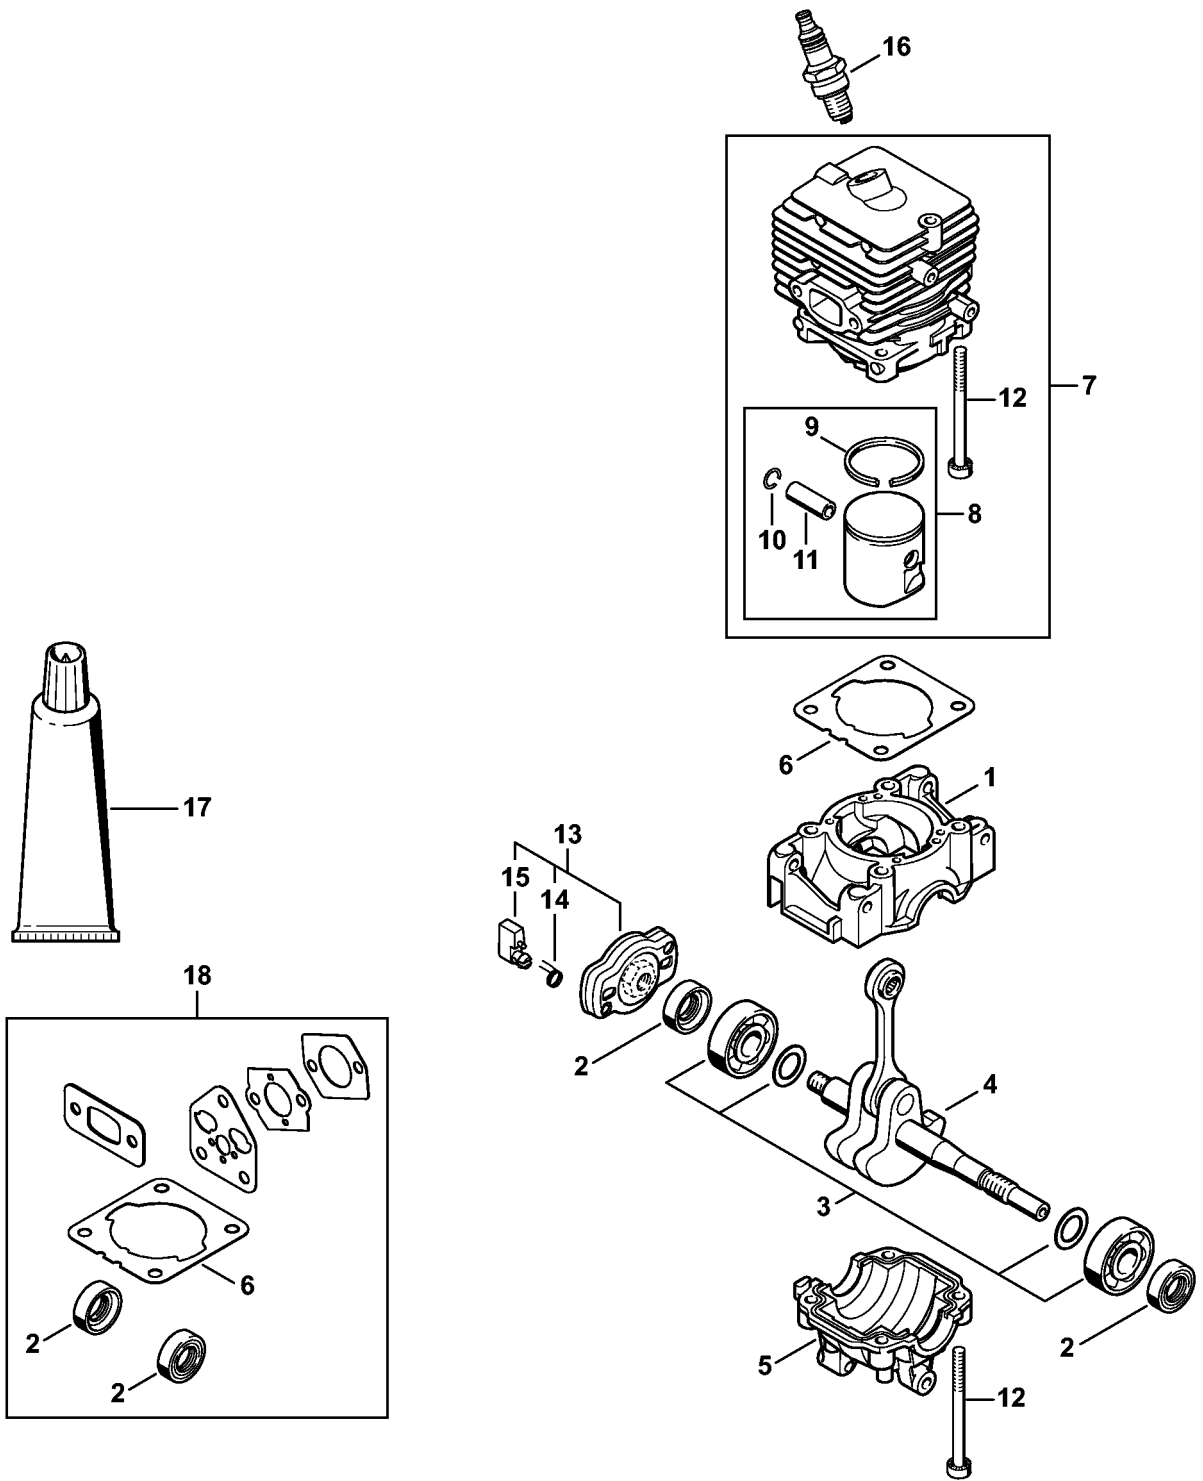

Carter, Cylindre

4144-GET-0067-A0

Carter, Cylindre

#	Numéro de pièce	Description	Quantité	Contient un ou plusieurs articles	Remarques
1	4144 021 0301	Carter de vilebrequin	1		
2	9639 003 1230	Bague d'étanchéité 12x22x7	2		
3	4144 020 2050	Roulement à billes	1		
4	4144 030 0400	Vilebrequin	1		
5	4144 021 2500	Carter inférieur	1		
6	4144 029 2301	Joint de cylindre	1		
7	4144 020 1200	Cylindre avec piston Ø 34 mm	1	8 - 12	
8	4144 030 2002	Piston Ø 34 mm	1	9 - 11	
9	4144 034 3000	Segment de piston Ø 34x1,2 mm	1		
10	9463 650 0805	Jonc d'arrêt 8x0,7	1		
11	4241 034 1500	Axe de piston 8x5x22	1		
12	9075 478 4268	Vis cylindrique IS-D5x60	4		
13	4140 190 2010	Entraîneur	1	14, 15	
14	0000 998 0612	Ressort coudé	2		
15	4133 195 7201	Cliquet	2		
16	0000 400 7011	Bougie NGK CMR6H	1		
17	0783 830 2000	Tube de pâte d'étanchéité HT rouge	1		
18	4144 007 1012	Jeu de joints	1	2, 6	

Carter moteur

#	Numéro de pièce	Description	Quantité	Contient un ou plusieurs articles	Remarques
27	4144 180 1100	Câble de commande des gaz	1		
28	4144 080 1600	Capot	1		
29	0000 350 0532	Bouchon de réservoir	1	30	
30	9645 948 7734	Joint torique 25x3,5	1		