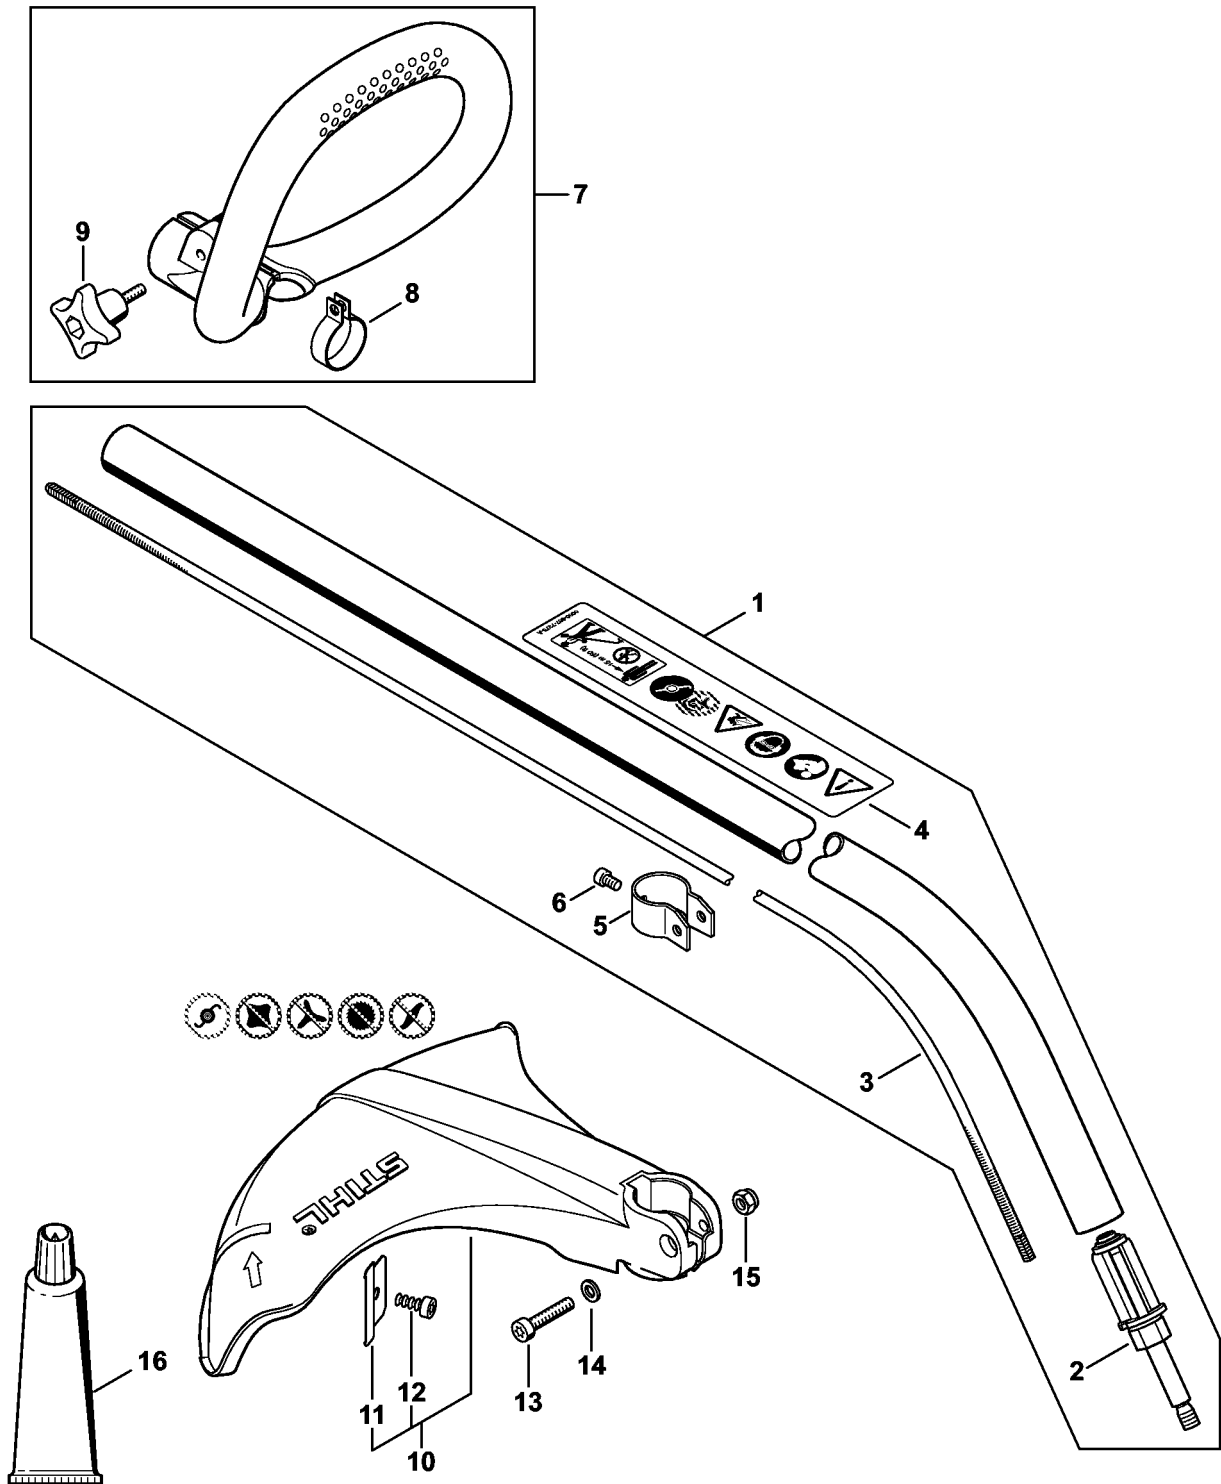

FS 50: Tube complet, Poignée en arc

4144-GET-0086-A1

FS 50: Tube complet, Poignée en arc

#	Numéro de pièce	Description	Quantité	Contient un ou plusieurs articles	Remarques
1	4140 710 1700	Tube complet Ø 25,4x1180 mm	1	2 - 6	
2	4144 640 5900	Sortie du réducteur	1		pas USA
3	4130 711 3200	Arbre d'entraînement	1		
4	0000 967 7275	Pictogramme d'avertissement FS	1		
5	4140 716 6200	Collier de serrage	1		
6	9022 313 0930	Vis cylindrique IS-M5x8	1		
7	4144 790 1201	Poignée en arc	1	8, 9	
8	4144 791 9401	Collier de serrage	1		
9	4144 710 9300	Vis à ailettes	1		
10	4140 710 8100	Capot protecteur	1	11, 12	
11	4130 713 4100	Couteau	1		
12	9074 478 4405	Vis cylindrique IS-P6x14	1		
13	9022 341 1370	Vis cylindrique IS-M6x30	1		
14	9294 021 0140	Rondelle 6,4	1		
15	9212 260 0900	Écrou à six pans M6	1		
16	0781 120 1110	Graisse multifonctionnelle 225 g	1		