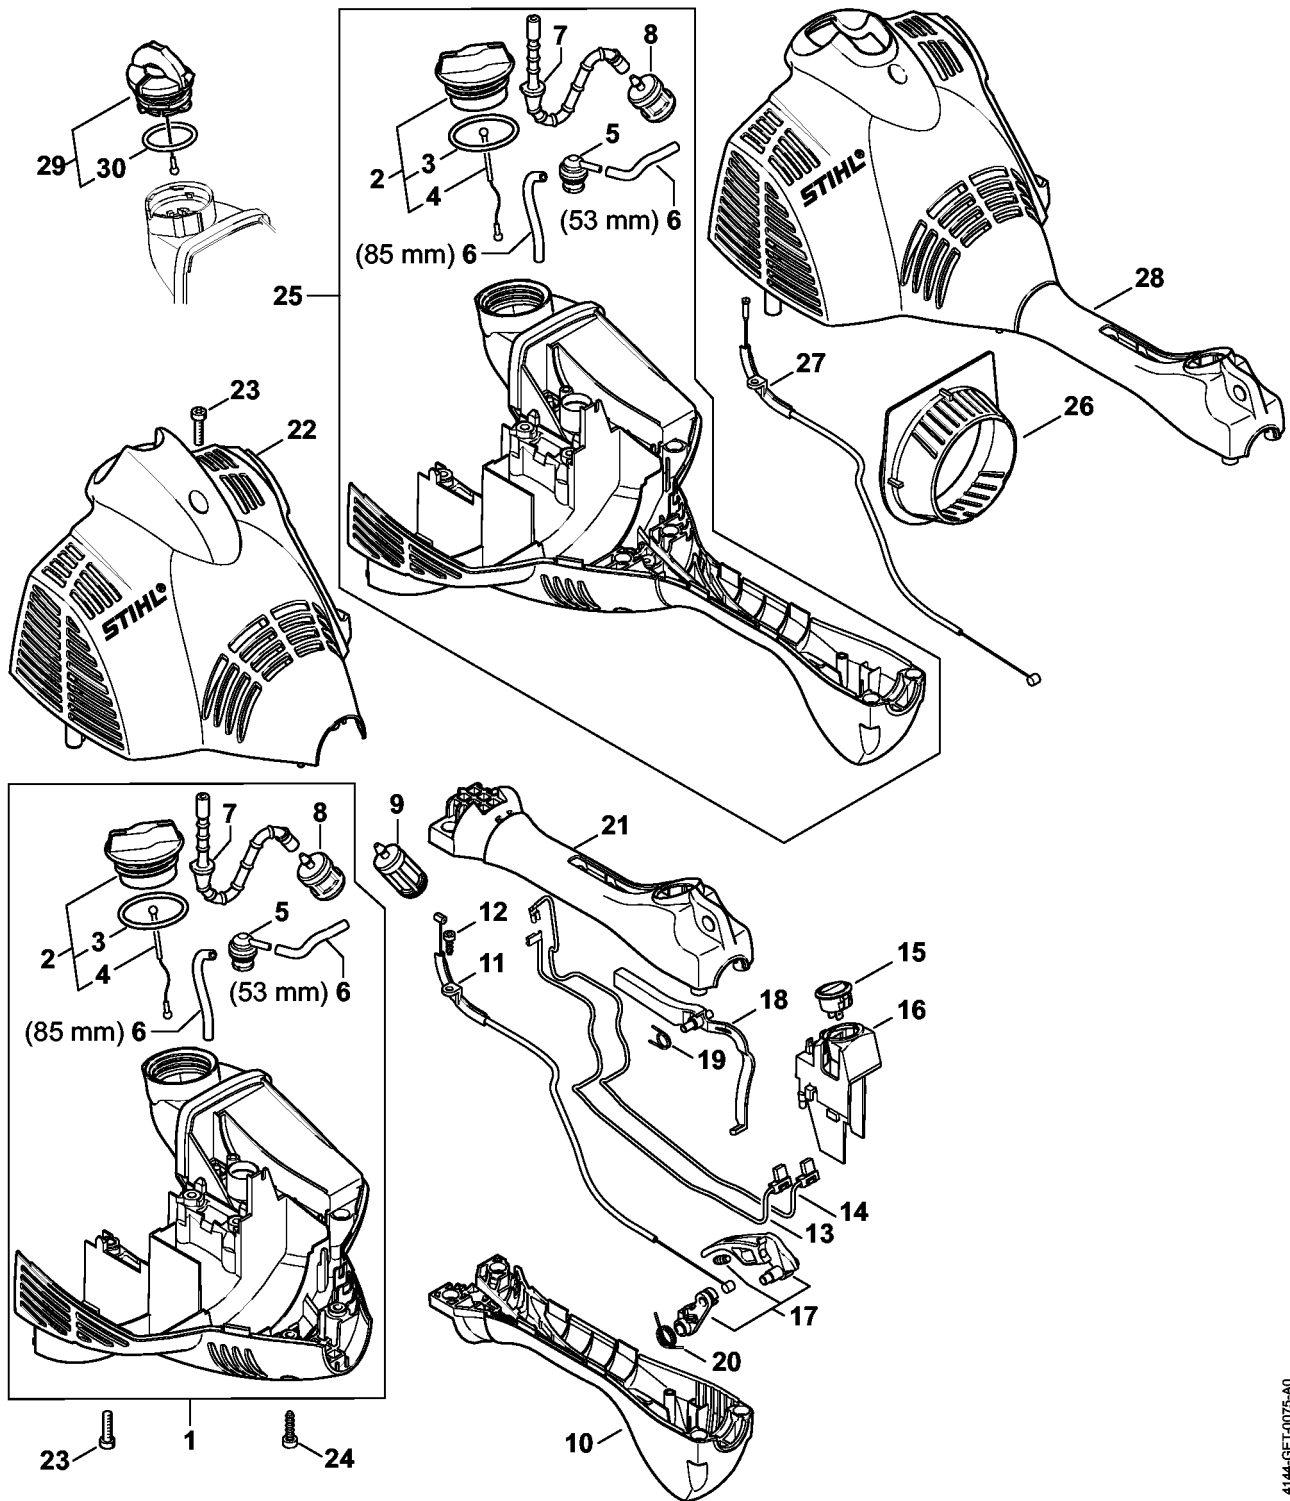

Carter moteur

4144-GET-0075-A0

Carter moteur

#	Numéro de pièce	Description	Quantité	Contient un ou plusieurs articles	Remarques
1	4144 020 3027	Carter moteur	1	2 - 8	
2	0000 350 0527	Bouchon de réservoir	1	3, 4	
3	9645 951 3890	Joint torique 35x3-FPM 80	1		
4	0000 350 0900	Corde	1		
5	0000 350 5807	Aération de réservoir	1		
6	0000 930 2803	Tuyau 3,1x5,7 mm x 1 m, R3	1		
7	4144 358 0800	Tuyau	1		
8	0000 350 3513	Crépine d'aspiration	1		
9	0000 350 3502	Crépine d'aspiration	1		
10	4144 791 0806	Demi-poignée inférieure	1		
11	4144 180 1104	Câble de commande des gaz	1		
12	9074 477 2995	Vis cylindrique IS-P4x12	1		
13	4144 440 1901	Câble	1		
14	4144 440 1900	Câble	1		
15	4144 430 0200	Interrupteur d'arrêt	1		
16	4144 791 5400	Support	1		
17	4144 180 1550	Manette des gaz	1		
18	4140 182 0800	Levier d'arrêt	1		
19	4140 182 4505	Ressort coudé	1		
20	4144 182 4501	Ressort coudé	1		
21	4144 791 0807	Demi-poignée supérieure	1		
22	4144 080 1605	Capot	1		
23	9075 478 4136	Vis cylindrique IS-D5x20	5		
24	9074 477 4135	Vis cylindrique IS-P5x20	7		
25	4144 020 3018	Carter moteur	1	2 - 8	
26	4144 084 2500	Défecteur d'air	1