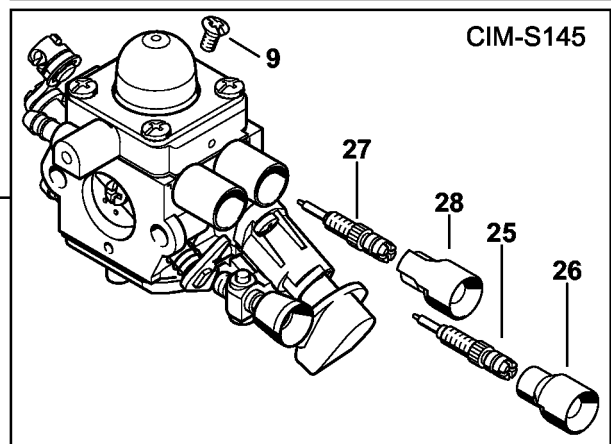

Carburateur CIM-S226, CIM-S207, CIM-S145

4144-GET-0090-A0

Carburateur C1M-S226, C1M-S207, C1M-S145

#	Numéro de pièce	Description	Quantité	Contient un ou plusieurs articles	Remarques
1	4144 120 0605	Carburateur C1M-S226B	1	4 - 8, 10 - 24, 29 - 35	
2	4144 120 0603	Carburateur C1M-S207A	1	4 - 8, 10 - 22, 25 - 35	
3	4144 120 0600	Carburateur C1M-S145C	1	4 - 7, 9 - 22, 25 - 35	
4	4128 122 3000	Ressort	1		
5	Z000 018 Z000	Pointeau d'admission	1		
6	1125 121 5000	Levier de réglage d'admission	1		
7	1120 121 9200	Axe	1		
8	0000 122 7101	Vis	1		
9	4241 122 6600	Vis à embase	1		
10	4241 129 0901	Joint de réglage	1		
11	4241 121 4702	Membrane de réglage	1		
12	4144 120 2200	Bride	1		
13	4226 121 2700	Capuchon	1		
14	4140 121 0800	Couvercle	1		
15	4241 122 7100	Vis	4		
16	4241 121 4800	Membrane de pompe	1		
17	1123 129 0905	Joint de pompe	1		
18	4241 121 0800	Couvercle	1		
19	1125 122 4200	Pièce de serrage	1		
20	4140 122 6200	Vis de réglage de régime de ralenti	1		
21	1120 122 7800	Vis à tête bombée fraisée	1		
22	1123 121 7800	Tamis	1		
23	4144 122 6802	Vis L de richesse au ralenti	1		
24	4144 122 6700	Vis H de richesse à haut régime	1