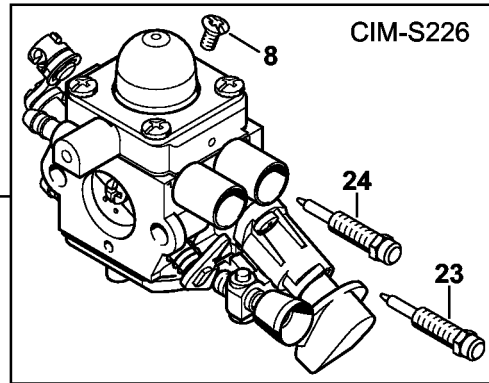

Carburateur CIM-S226, CIM-S207, CIM-S145

4144-GET-0090-A0

Carburateur C1M-S226, C1M-S207, C1M-S145

#	Numéro de pièce	Description	Quantité	Contient un ou plusieurs articles	Remarques
1	4144 120 0605	Carburateur C1M-S226B	1	4 - 8, 10 - 24, 29 - 35	
2	4144 120 0603	Carburateur C1M-S207A	1	4 - 8, 10 - 22, 25 - 35	
3	4144 120 0600	Carburateur C1M-S145C	1	4 - 7, 9 - 22, 25 - 35	
4	4128 122 3000	Ressort	1		
5	Z000 018 Z000	Pointeau d'admission	1		
6	1125 121 5000	Levier de réglage d'admission	1		
7	1120 121 9200	Axe	1		
8	0000 122 7101	Vis	1		
9	4241 122 6600	Vis à embase	1		
10	4241 129 0901	Joint de réglage	1		
11	4241 121 4702	Membrane de réglage	1		
12	4144 120 2200	Bride	1		
13	4226 121 2700	Capuchon	1		
14	4140 121 0800	Couvercle	1		
15	4241 122 7100	Vis	4		
16	4241 121 4800	Membrane de pompe	1		
17	1123 129 0905	Joint de pompe	1		
18	4241 121 0800	Couvercle	1		
19	1125 122 4200	Pièce de serrage	1		
20	4140 122 6200	Vis de réglage de régime de ralenti	1		
21	1120 122 7800	Vis à tête bombée fraisée	1		
22	1123 121 7800	Tamis	1		
23	4144 122 6802	Vis L de richesse au ralenti	1		
24	4144 122 6700	Vis H de richesse à haut régime	1