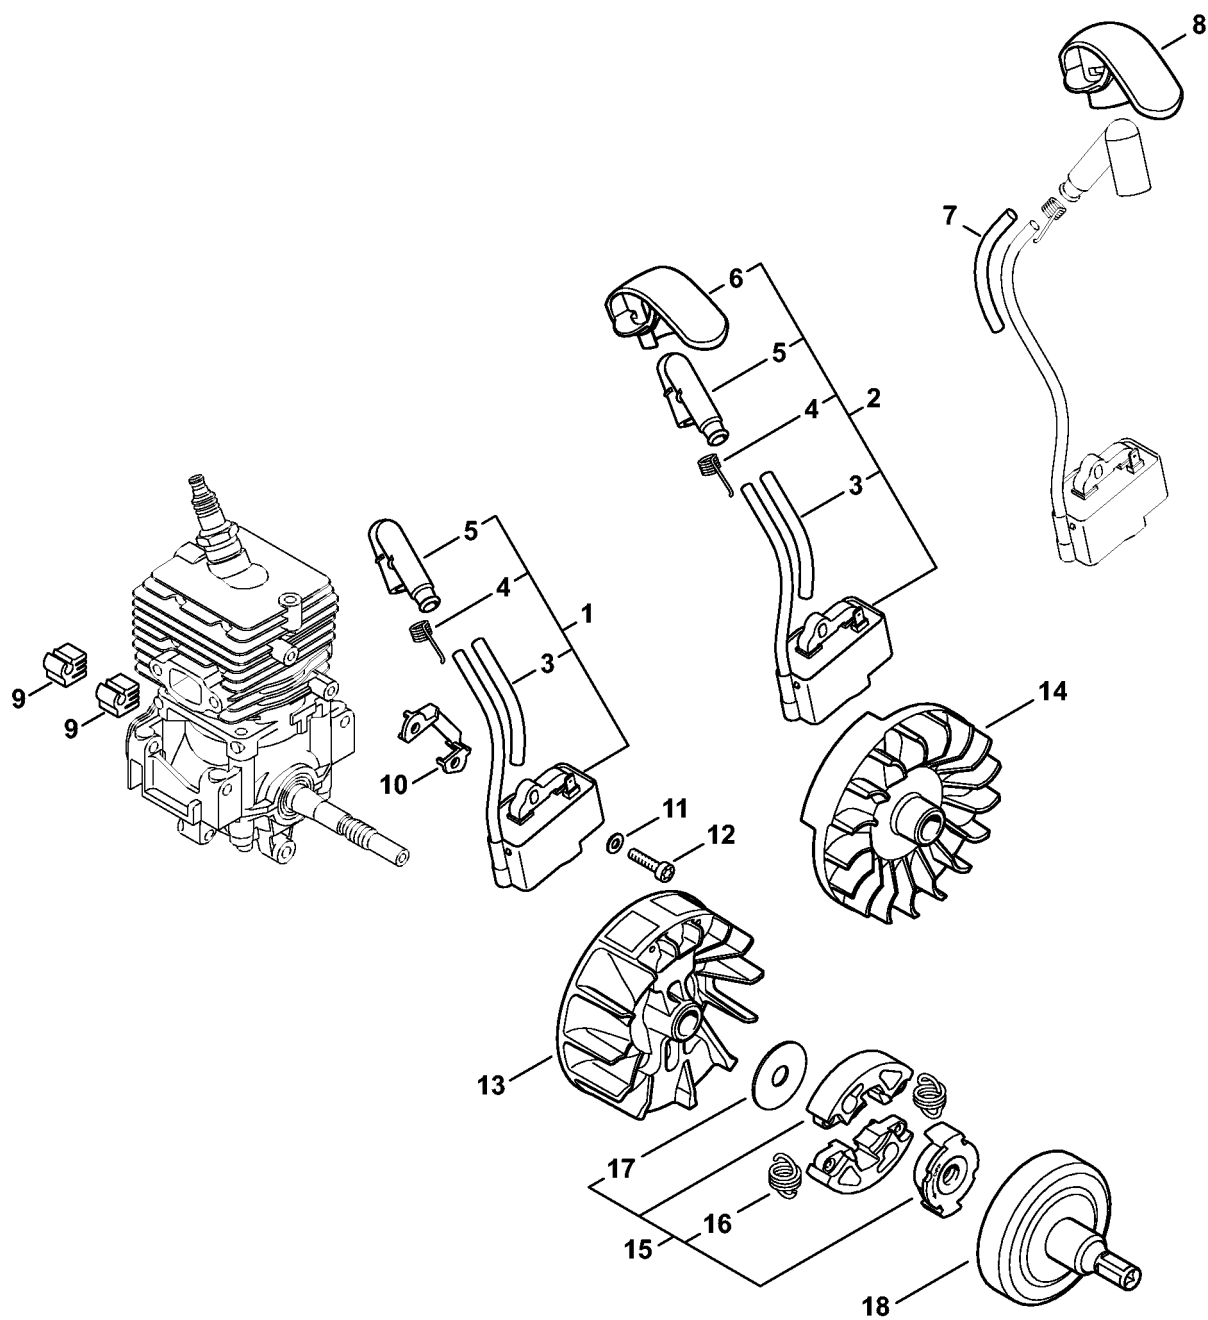

Dispositif d'allumage, Embrayage

4144-GET-0074-A0

Dispositif d'allumage, Embrayage

#	Numéro de pièce	Description	Quantité	Contient un ou plusieurs articles	Remarques
1	4144 400 1327	Module d'allumage	1	3 - 5	
2	4144 400 1303	Module d'allumage	1	3 - 6	
3	4144 442 0400	Gaine isolante	1		
4	0000 998 0618	Ressort coudé	1		
5	4144 405 1000	Contact de câble d'allumage	1		
6	4144 405 8100	Capuchon de protection	1		
7	4144 442 0401	Gaine isolante	1		
8	4144 405 8101	Capuchon de protection	1		
9	4144 448 1200	Attache de câble	2		
10	4241 405 8000	Pièce isolante	1		
11	9291 021 0100	Rondelle 4,3	2		
12	9075 478 3018	Vis cylindrique IS-D4x18	2		
13	4144 400 1203	Rotor	1		
14	4144 400 1202	Rotor	1		
15	4140 160 2005	Embrayage	1	16, 17	
16	4140 162 7901	Ressort de tension	2		
17	4140 162 8900	Rondelle	1		
18	4144 160 2904	Cloche d'embrayage	1