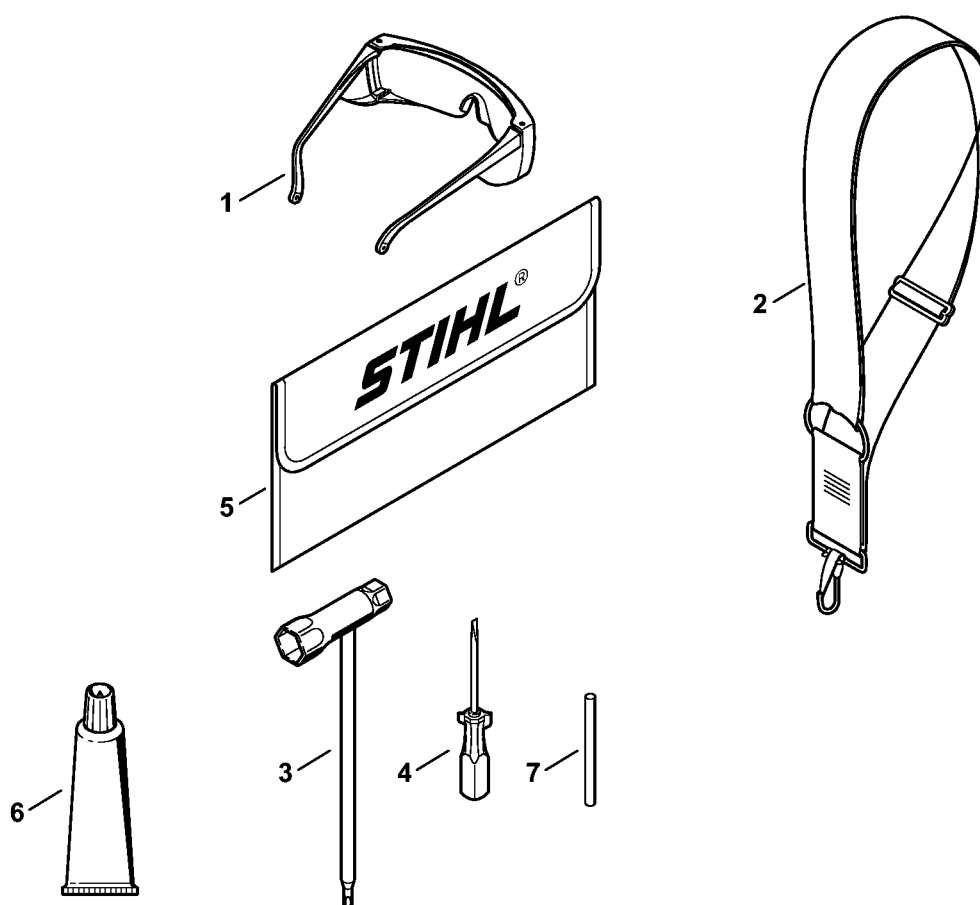

Outils, Accessoires optionnels

4144-GET-0084-A0

Outils, Accessoires optionnels

#	Numéro de pièce	Description	Quantité	Contient un ou plusieurs articles	Remarques
1	0000 884 0307	Lunettes de protection	1		
2	4130 710 9000	Bretelle	1		
3	4180 890 3400	Clé multiple	1		
4	0000 890 2300	Tournevis	1		
5	0000 891 0810	Pochette à outils	1		
6	0783 830 2000	Tube de pâte d'étanchéité HT rouge	1		
7	4130 893 7800	Mandrin	1