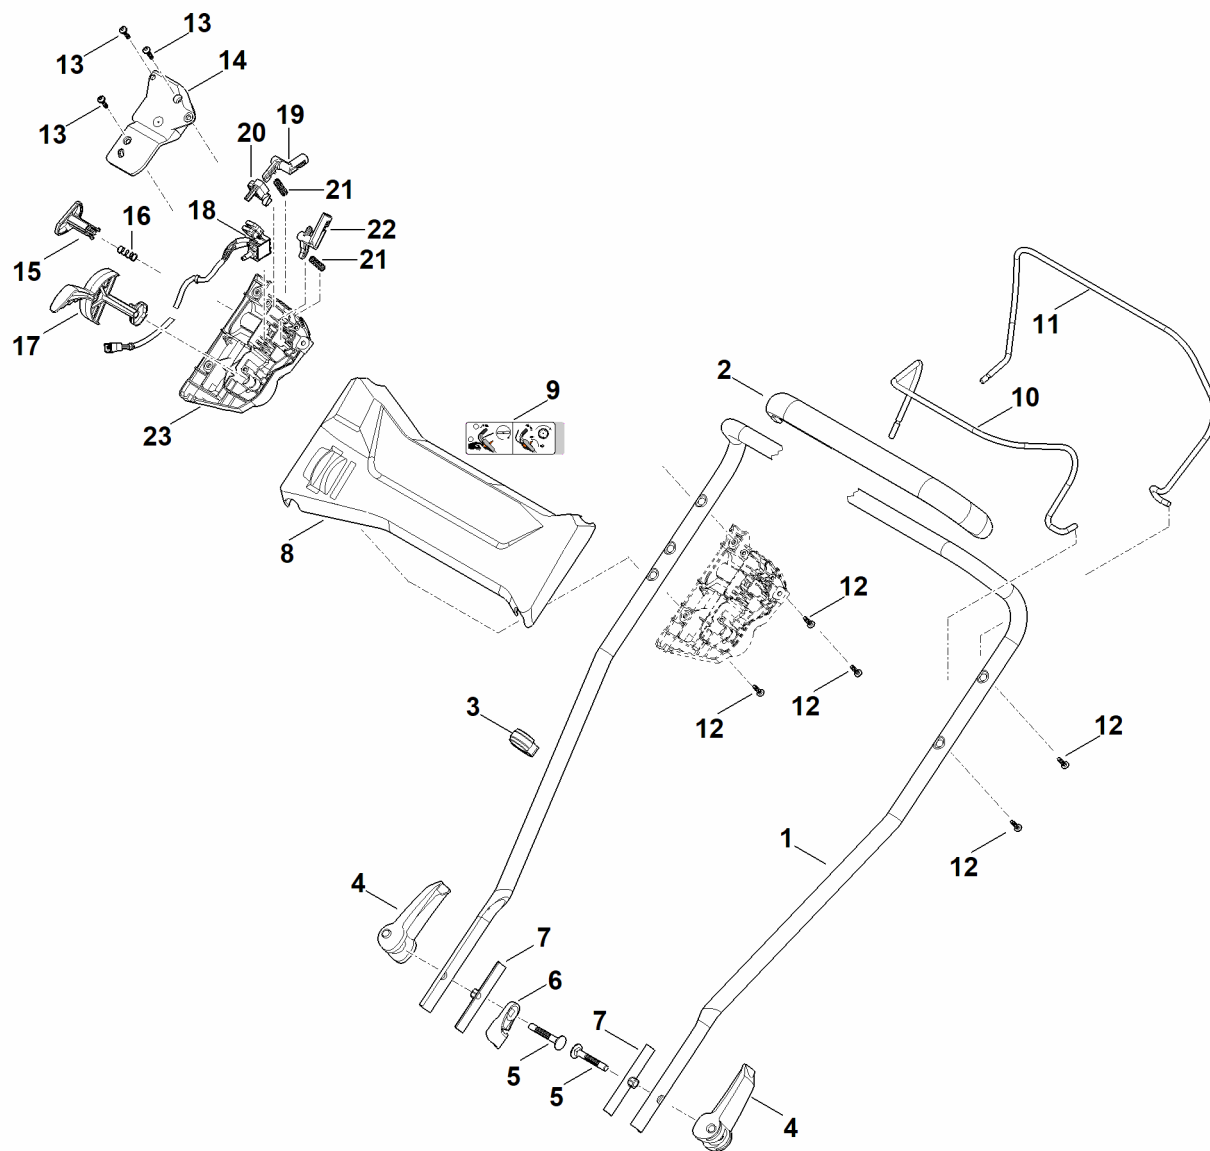

A - Guidon part haut

A - Guidon part haut

#	Numéro de pièce	Description	Quantité	Contient un ou plusieurs articles	Remarques
	6357 430 1101	Boîtier d'interrupteur compl.	1	13-23	
	6357 430 1100	Boîtier d'interrupteur compl. Jusqu'au numéro de série: 444228849	1	13-23	
1	6357 780 3035	Partie supérieure du guidon	1	2	
2	6383 790 0500	Poignée	1		
3	0000 703 3101	Attache pour câbles	1		
4	6338 780 0100	Levier de tension	2		
5	9027 318 1965	Vis a tête plate M8x55	2		
6	6320 706 6610	Glissière de guidage	1		
7	6357 706 3801	Pièce intermédiaire	2		
7	6357 706 3800	Pièce intermédiaire Jusqu'au numéro de série: 446426488	2		
8	6357 706 0715	Recouvrement	1	9	
9	6338 967 4415	Autocollant	1		
10	6357 764 0210	Levier de commande	1		Entraînement
11	6357 764 0215	Levier de commande	1		
12	9104 007 4289	Vis Parker IS-P5x20	5		
12	9104 007 4293	Vis taraud P5x25 Jusqu'au numéro de série: 444130493	5		
13	9104 007 4289	Vis Parker IS-P5x20	3		
14	6338 432 5100	Moitié supérieure du carter (boîtier d'interrupteur)	1		
15	6338 435 0200	Touche	1		
16	6338 435 8705	Ressort	1		
17	6338 435 2800	Levier à crans (Vario)	1		
18	6338 440 1930	Câble	1		
19	6338 435 2400	Levier de commande (support de la coupure du moteur)	1		

C - Carter, axe d'arrière

C - Carter, axe d'arrière

#	Numéro de pièce	Description	Quantité	Contient un ou plusieurs articles	Remarques
1	6105 700 0491	Roue	2	2	
2	9503 003 9011	Roulement rainuré à billes 27M-3,6x12	4		
3	6106 704 5110	Anneau de sécurité	2		
4	6375 704 0301	Chapeau de roue	2		
5	6357 703 0901	Axe	1		
6	6357 708 0815	ressort gauche	1		
7	6357 708 0810	ressort droit	1		
8	9039 488 0974	Vis taraud M5x12	2		
9	9104 007 4270	Vis cylindrique IS-P5x16	2		
11	9307 929 0220	Rondelle A13	2		
12	9039 488 9072	Vis 10-32x3/8"	3		
13	6357 700 8556	Carter	1	17	
14	6357 706 0706	Recouvrement	1		
15	6357 706 1100	Support en tôle	1		
16	6357 706 2110	Capot	1		
17	0000 967 6713	Avertissement	1		
18	0000 967 3454	Plaque indicatrice du numéro de machine	1		