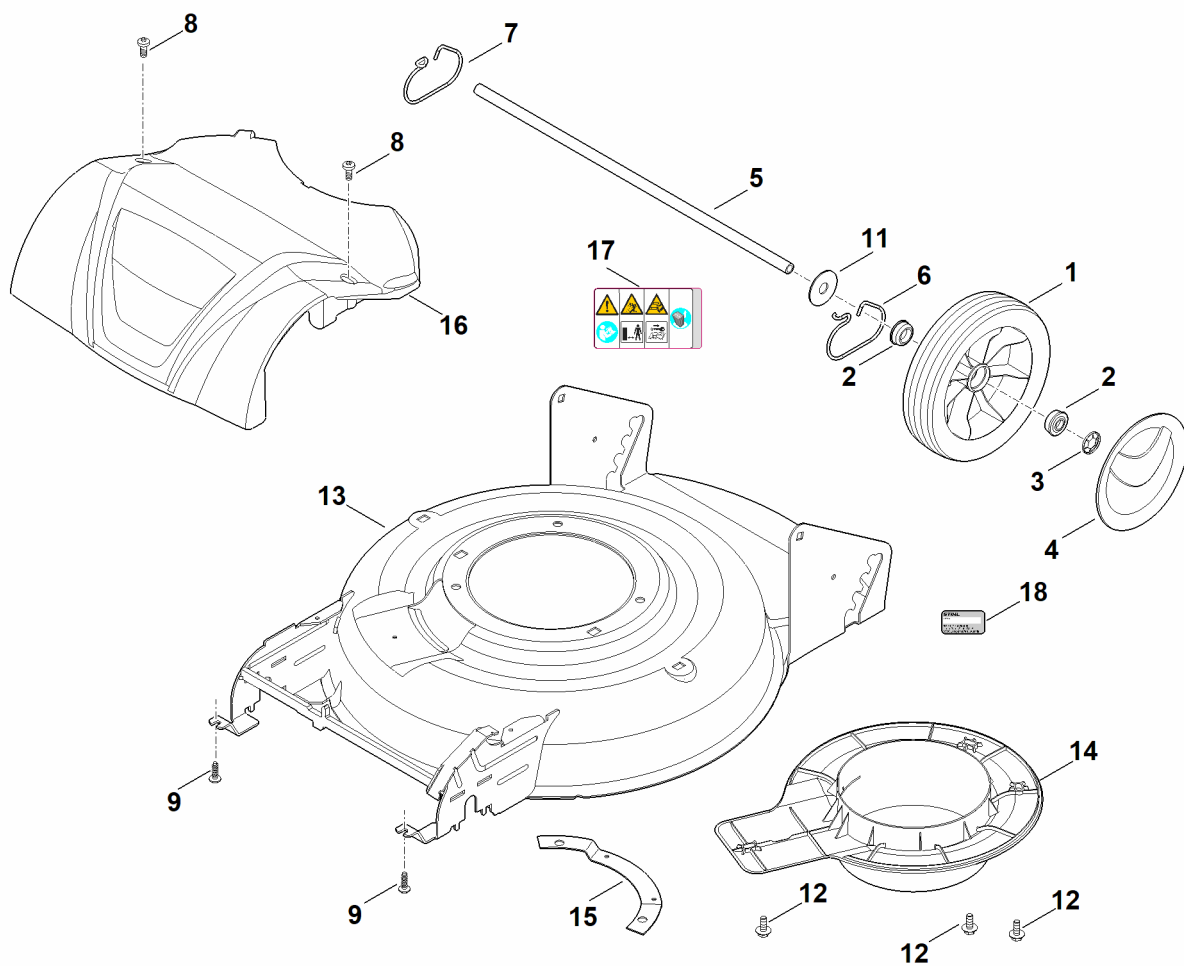

C - Carter, axe d'arrière

C - Carter, axe d'arrière

#	Numéro de pièce	Description	Quantité	Contient un ou plusieurs articles	Remarques
1	6105 700 0491	Roue	2	2	
2	9503 003 9011	Roulement rainuré à billes 27M-3,6x12	4		
3	6106 704 5110	Anneau de sécurité	2		
4	6375 704 0301	Chapeau de roue	2		
5	6357 703 0901	Axe	1		
6	6357 708 0815	ressort gauche	1		
7	6357 708 0810	ressort droit	1		
8	9039 488 0974	Vis taraud M5x12	2		
9	9104 007 4270	Vis cylindrique IS-P5x16	2		
11	9307 929 0220	Rondelle A13	2		
12	9039 488 9072	Vis 10-32x3/8"	3		
13	6357 700 8556	Carter	1	17	
14	6357 706 0706	Recouvrement	1		
15	6357 706 1100	Support en tôle	1		
16	6357 706 2110	Capot	1		
17	0000 967 6713	Avertissement	1		
18	0000 967 3454	Plaque indicatrice du numéro de machine	1