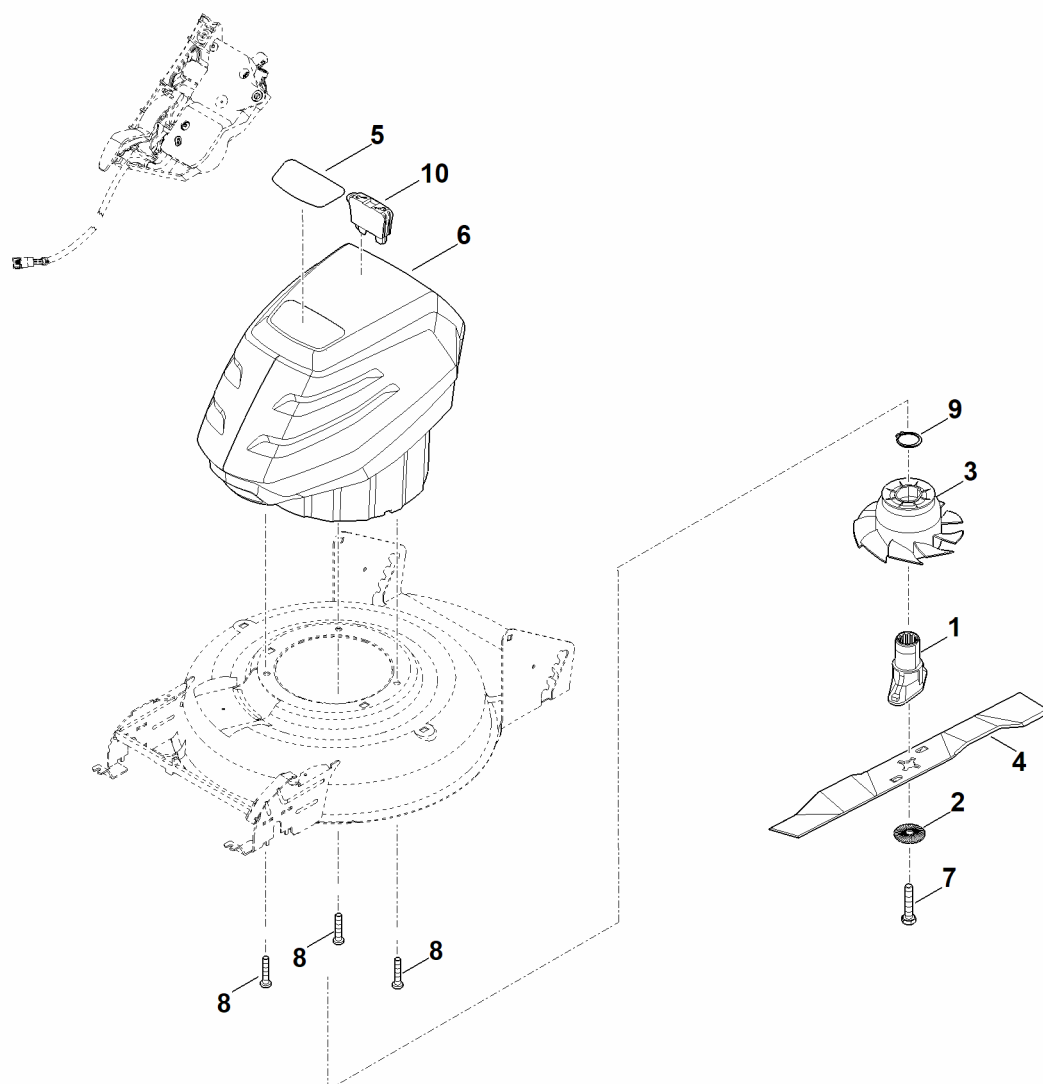

E - Moteur, lame

E - Moteur, lame

#	Numéro de pièce	Description	Quantité	Contient un ou plusieurs articles	Remarques
1	0000 702 5005	Support de lame	1		
2	0000 702 6600	Rondelle	1		
3	6338 607 3000	Roue de ventilateur avec poulie de courroie trapézoïdale	1		
4	6357 702 0102	Couteau	1		
5	6357 967 1520	Plaque matricule RMA 2 RV	1		
6	6338 011 5011	Unité batterie-moteur MVP 600.1 V	1		Lire les données sur le moteur, pour les pièces de rechange, voir la rubrique « Moteurs »
7	9008 319 9028	Vis à six pans 3/8"x21/4"	1		Coller (LOCTITE 243)
8	9104 007 9985	Vis taraud P8x30	3		
9	9455 621 3320	Circlip 30x1,5	1		
10	6311 430 3800	Interrupteur de sécurité	1