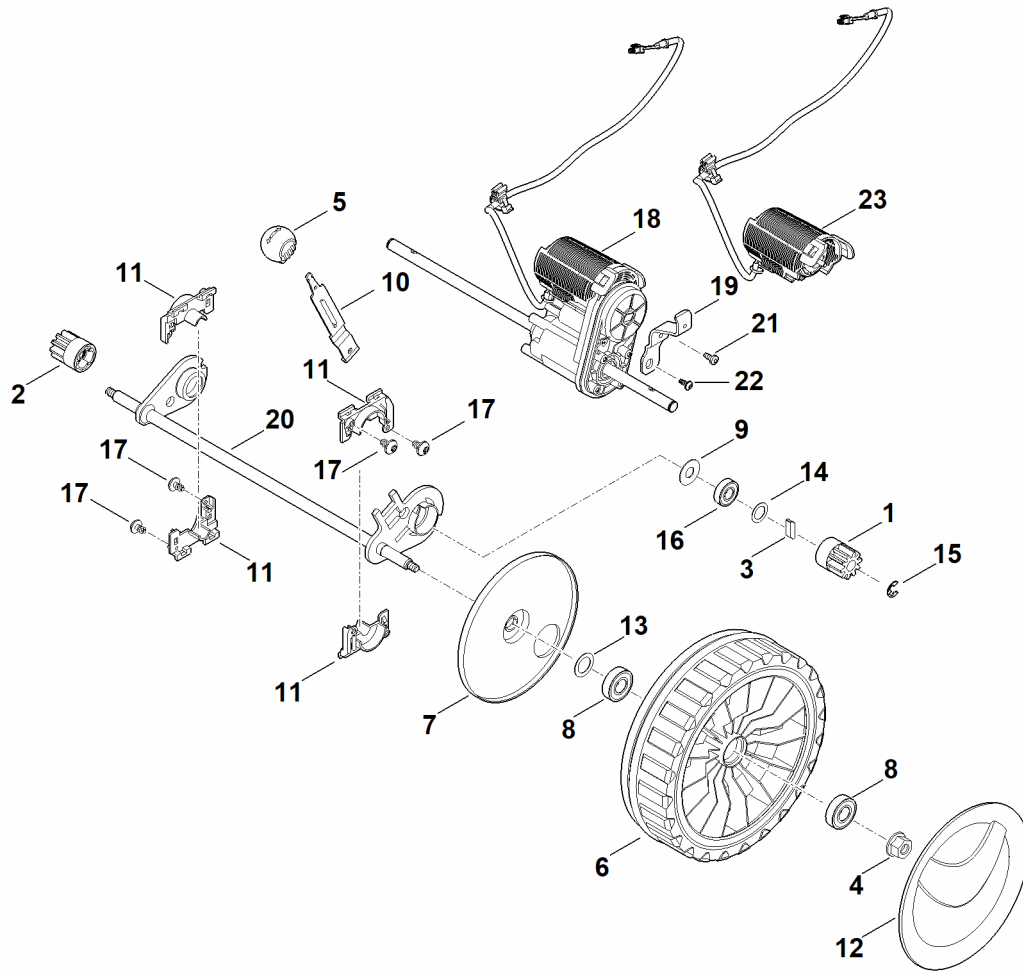

D - Axe, transmission

D - Axe, transmission

#	Numéro de pièce	Description	Quantité	Contient un ou plusieurs articles	Remarques
1	6105 704 7400	Pignon	1		
2	6105 704 7410	Pignon	1		
3	0000 704 8300	Clavette de roue libre	2		
4	9216 261 1100	Ecrou à embase M8	2		
5	0000 989 8100	Poignée	1		
6	0000 700 0425	Roue 200	2	7,8	
6	6383 700 0421	Roue cpl. 200 Jusqu'au numéro de série: 444856906	2	7,8	
7	6375 704 3611	Recouvrement	2		
8	9503 003 5297	Roulement rainuré à billes 6001-2TRS	4		
9	6103 704 7910	Disque de protection	2		
10	6336 703 6700	Levier de réglage	1		
11	6336 704 1210	Butée d'essieu	4		
12	6375 704 0301	Chapeau de roue	2		
13	6336 702 1800	Rondelle 13x19,6x2	2		
14	9296 021 1609	Rondelle 12x18x0,5	2		
15	9460 624 1000	Anneau d'arrêt 10	2		
16	9503 003 5297	Roulement rainuré à billes 6001-2TRS	2		
17	9104 007 4255	Vis taraud P5x8	4		
18	6357 640 0115	Réducteur cpl.	1	23	
19	6357 704 2700	Support (transmission Vario)	1		
20	6357 700 2401	Axe	1		
21	9039 488 0974	Vis taraud M5x12	1		
22	9104 007 4260	Vis taraud P5x12	1		
23	6338 007 1890	Kit de réparation (moteur-réducteur)	1