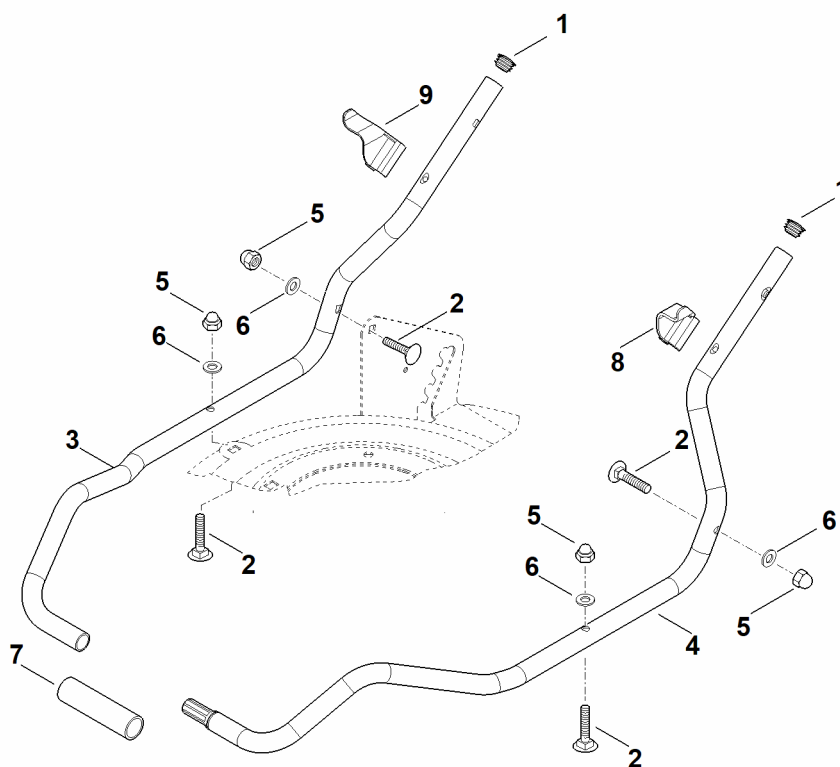

B - Guidon inférieur

B - Guidon inférieur

#	Numéro de pièce	Description	Quantité	Contient un ou plusieurs articles	Remarques
1	6101 703 2800	Bouchon	2		
2	9027 068 1860	Vis à tête bombée M8x30	4		
3	6357 763 4808	Partie inférieure du guidon droite	1		
4	6357 763 4803	Partie inférieure du guidon gauche	1		
5	9240 216 1100	Ecrou-chapeau M8	4		
6	9291 020 0180	Rondelle 8,4	4		
7	6357 791 2000	Tuyau	1		
8	6357 763 3800	Support gauche	1		
9	6357 763 3805	Support droit	1