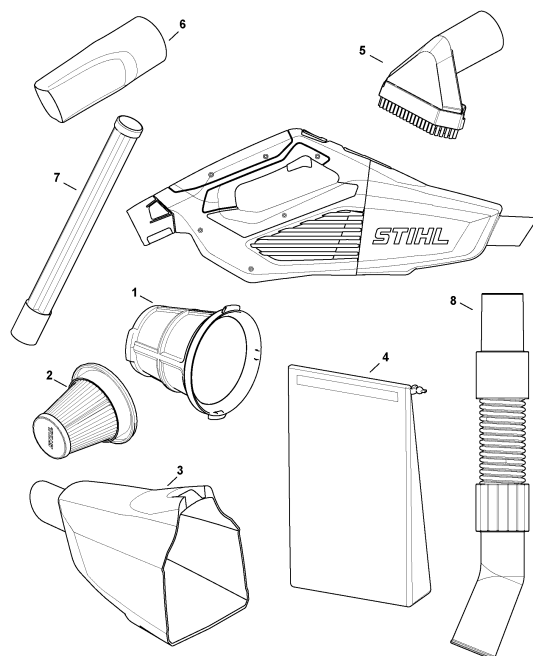

Pièces de rechange

SA03-GET-0000

Pièces de rechange

#	Numéro de pièce	Description	Quantité	Contient un ou plusieurs articles	Remarques
1	SA03 760 7900	Cage de filtre	1		
2	SA03 080 1900	Filtre	1		
3	SA03 700 0800	Réservoir de liquide	1		
4	SA03 900 9500	Sac	1		
5	SA03 500 2700	Embout pour sols	1		
6	SE01 502 2200	Embout pour fentes	1		
7	SE01 503 1600	Rallonge de lance	1		
8	SA03 500 0500	Tuyau flexible d'aspiration	1		
9	SA03 967 7302	Pictogramme d'avertissement	1		
10	SA03 967 7301	Pictogramme d'avertissement	1		
11	SA03 967 7300	Pictogramme d'avertissement	1		